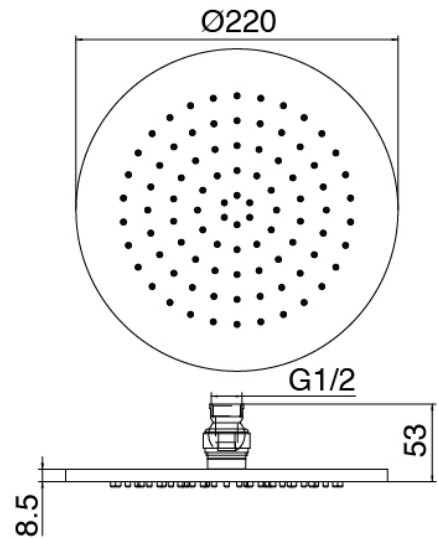

Modern - Braccio doccia con soffione, doccetta

---

Codice kit: 2700 DDI-090

Braccio doccia con soffione, doccetta e miscelatore a incasso – 2 uscite

Componenti

---

**Braccio a parete**

Cod: 3300BR01A00

Braccio doccia

### Parte grezza

Cod: 3300B401A01

Miscelatore doccia ad incasso con deviatore e  
Doccetta - parti grezze

### Gruppo miscelatore

Cod: 2700A401AA2

Gruppo vasca ad incasso - Getto 160mm - Parti esterne - Due miscelatori - Doccetta JK21 palmare - Diam. 120mm

Finiture disponibili:

finiture speciali su richiesta salvo quantitativi minimi di ordine garantiti