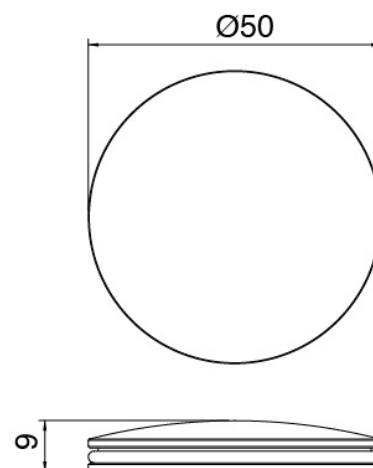

Disco manetta

Cod: 2700PA02A00

Disco per manetta incassi