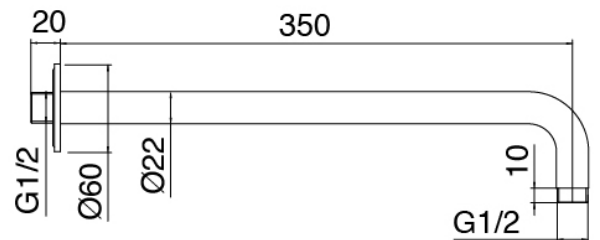

Modern - Braccio doccia con soffione, doccetta

---

Codice kit: 2700 DDI-090

Braccio doccia con soffione, doccetta e miscelatore a incasso – 2 uscite

Componenti

---

**Braccio a parete**

Cod: 3300BR01A00

Braccio doccia

### Parte grezza

Cod: 3300B401A01

Miscelatore doccia ad incasso con deviatore e  
Doccetta - parti grezze

### Gruppo miscelatore

Cod: 2700A401AA2

Gruppo vasca ad incasso - Getto 160mm - Parti esterne - Due miscelatori - Doccetta JK21 palmare - Diam. 120mm

Finiture disponibili:

finiture speciali su richiesta salvo quantitativi minimi di ordine garantiti