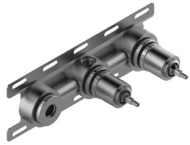

Modern - Braccio doccia con soffione, doccetta

---

Codice kit: 2700 DDI-090

Braccio doccia con soffione, doccetta e miscelatore a incasso – 2 uscite

Componenti

---

**Braccio a parete**

Cod: 3300BR01A00

### Soffione tondo

Cod: 3300SO01A00

Soffione anticalcare D.220 mm

### Parte grezza

Cod: 3300B401A01

Miscelatore doccia ad incasso con deviatore e  
Doccetta - parti grezze

### Disco manetta

Cod: 2700PA02A00

Disco per manetta incassi