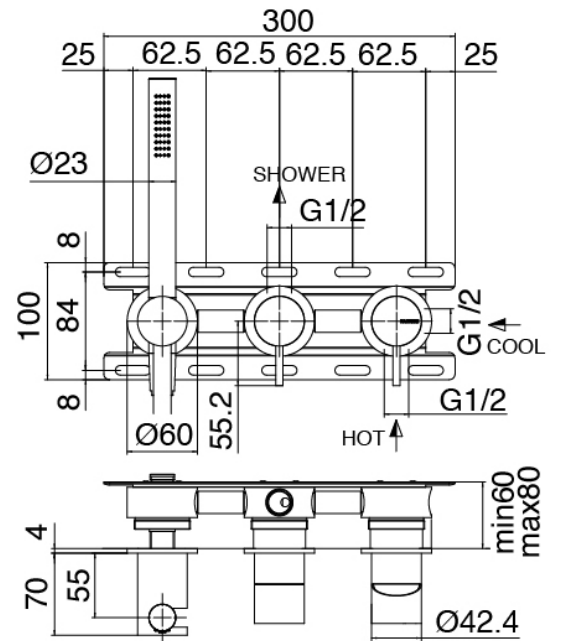

Modern - Braccio doccia con soffione, doccetta

---

Codice kit: 2700 DDI-090

Braccio doccia con soffione, doccetta e miscelatore a incasso – 2 uscite

Componenti

---

**Braccio a parete**

Cod: 3300BR01A00

### Parte grezza

Cod: 3300B401A01

Miscelatore doccia ad incasso con deviatore e  
Doccetta - parti grezze

### Disco manetta

Cod: 2700PA02A00

Disco per manetta incassi

### Gruppo miscelatore

Cod: 2700A401AA2

Gruppo vasca ad incasso - Getto 160mm - Parti esterne - Due miscelatori - Doccetta JK21 palmare - Diam. 120mm

Finiture disponibili:

finiture speciali su richiesta salvo quantitativi minimi di ordine garantiti