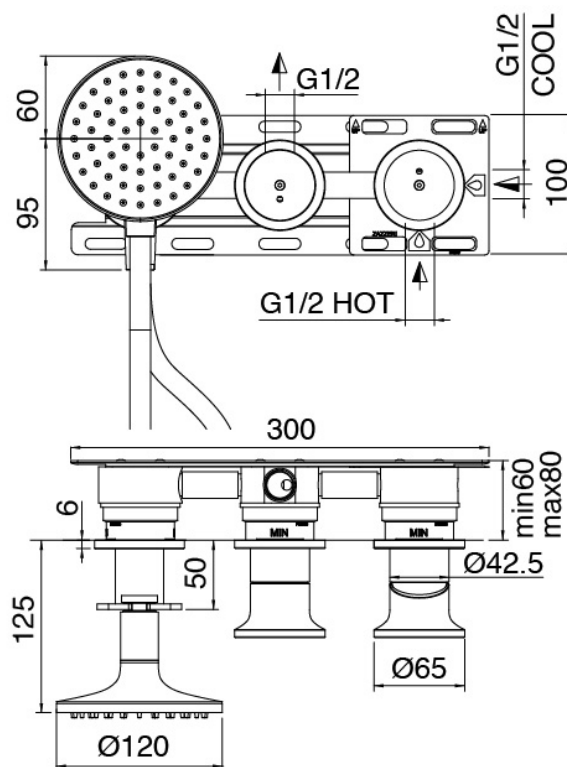

### Parte grezza

Cod: 3300B401A01

Miscelatore doccia ad incasso con deviatore e  
Doccetta - parti grezze

### Disco manetta

Cod: 2700PA02A00

Disco per manetta incassi

### Gruppo miscelatore

Cod: 2700A401AA2

Gruppo vasca ad incasso - Getto 160mm - Parti esterne - Due miscelatori - Doccetta JK21 palmare - Diam. 120mm

Finiture disponibili:

finiture speciali su richiesta salvo quantitativi minimi di ordine garantiti