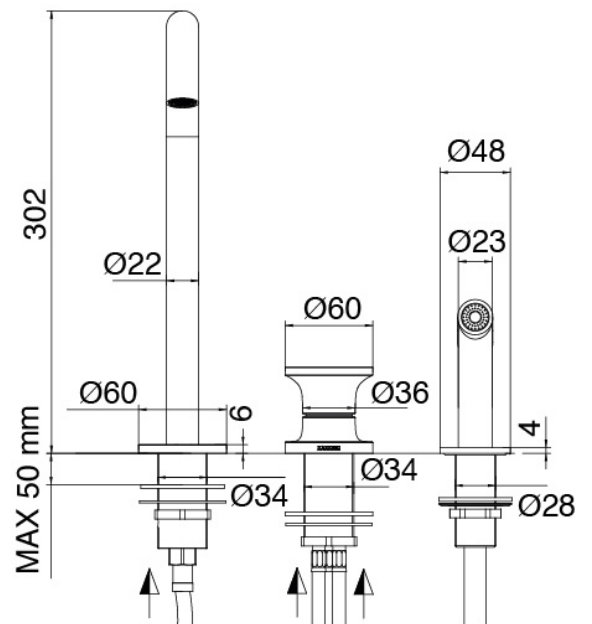

## Modern - Miscelatore lavello da cucina

Codice kit: 2700 MLX-150

Miscelatore lavello da cucina con doccetta spray estraibile

## Componenti

### Lavello con doccetta estraibile

Cod: 27001101A03

Monocomando remoto lavello collo girevole e doccetta estraibile

### Disco manetta

---

Cod: 2700PA01A00

Disco per manetta lavabobidet da piano