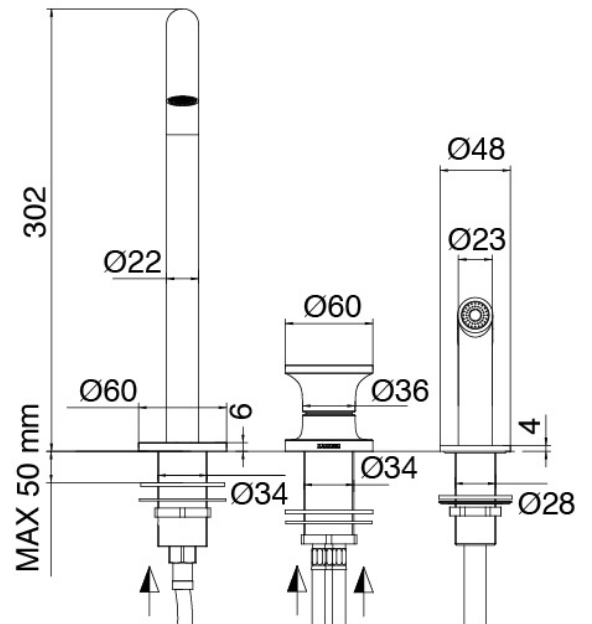

Modern - Miscelatore lavello da cucina

Codice kit: 2700 MLX-150

Miscelatore lavello da cucina con doccetta spray estraibile

Componenti

Lavello con doccetta estraibile

Cod: 27001101A03

Monocomando remoto lavello collo girevole e doccetta estraibile

Disco manetta

Cod: 2700PA01A00

Disco per manetta lavabobidet da piano

Finiture disponibili:

finiture speciali su richiesta salvo quantitativi minimi di ordine garantiti

acciaio spazzolato

ASAS