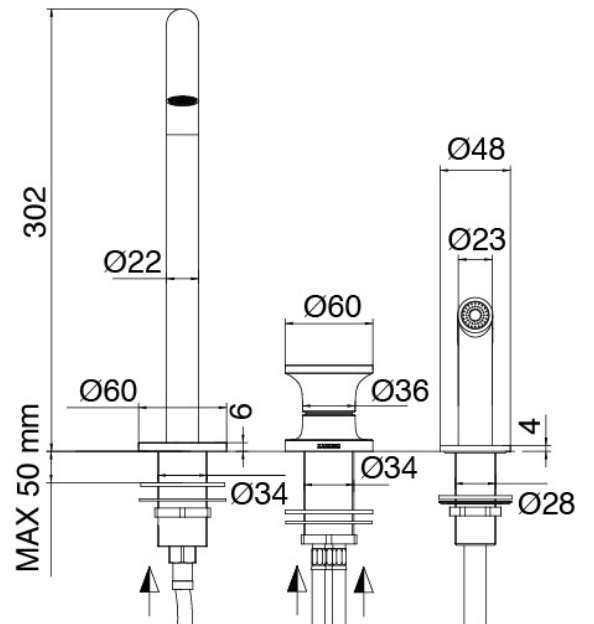

Modern - Miscelatore lavello da cucina

Codice kit: 2700 MLX-150

Miscelatore lavello da cucina con doccetta spray estraibile

Componenti

Lavello con doccetta estraibile

Cod: 27001101A03

Monocomando remoto lavello collo girevole e doccetta estraibile

Disco manetta

Cod: 2700PA01A00

Disco per manetta lavabobidet da piano

Finiture disponibili:

finiture speciali su richiesta salvo quantitativi minimi di ordine garantiti

acciaio spazzolato

ASAS