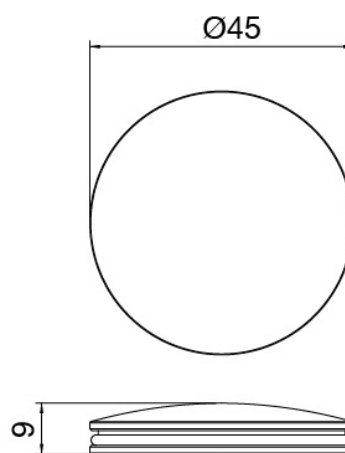

### Disco manetta

---

Cod: 2700PA01A00

Disco per manetta lavabobidet da piano