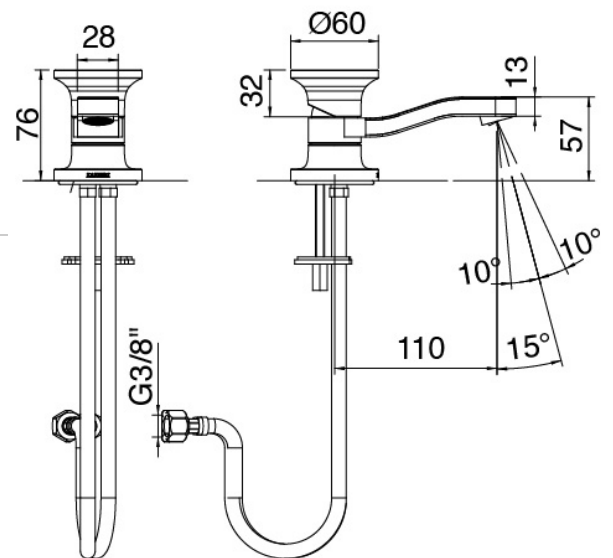

Modern - Miscelatore bidet

Codice kit: 2700 BDX-080

Miscelatore bidet senza scarico

Componenti

**Miscelatore monocomando**

Cod: 27001201A00

Miscelatore bidet senza scarico - 110 x h45mm

### Disco manetta

---

Cod: 2700PA01A00

Disco per manetta lavabobidet da piano