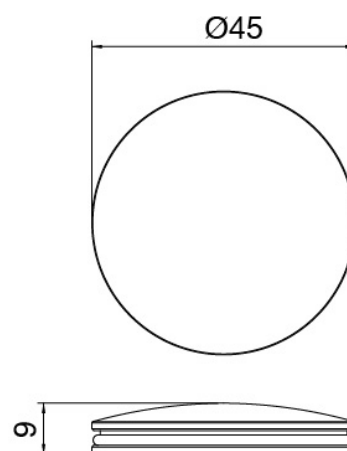

Modern - Miscelatore bidet

Codice kit: 2700 BDX-080

Miscelatore bidet senza scarico

Componenti

Miscelatore monocomando

Cod: 27001201A00

Miscelatore bidet senza scarico - 110 x h45mm

Disco manetta

Cod: 2700PA01A00

Disco per manetta lavabobidet da piano

Finiture disponibili:

finiture speciali su richiesta salvo quantitativi minimi di ordine garantiti

acciaio spazzolato

ASAS