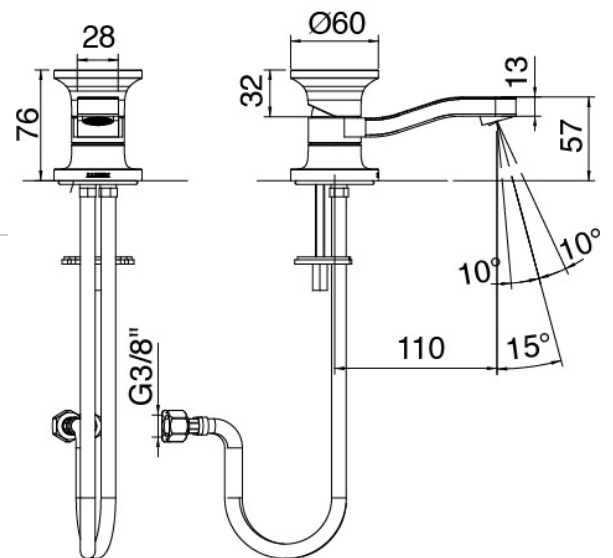

Modern - Miscelatore bidet

Codice kit: 2700 BDX-080

Miscelatore bidet senza scarico

Componenti

Miscelatore monocomando

Cod: 27001201A00

Miscelatore bidet senza scarico - 110 x h45mm

Disco manetta

Cod: 2700PA01A00

Disco per manetta lavabobidet da piano

Finiture disponibili:

finiture speciali su richiesta salvo quantitativi minimi di ordine garantiti

acciaio spazzolato

ASAS