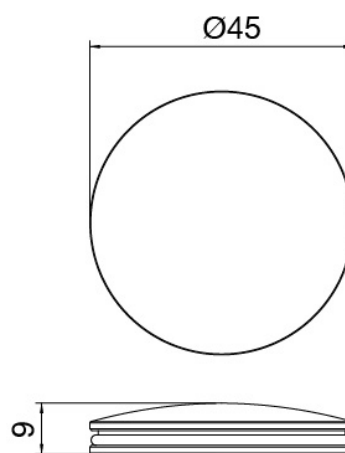

Modern - Miscelatore bidet

Codice kit: 2700 BDX-080

Miscelatore bidet senza scarico

Componenti

Miscelatore monocomando

Cod: 27001201A00

Miscelatore bidet senza scarico - 110 x h45mm

Disco manetta

Cod: 2700PA01A00

Disco per manetta lavabobidet da piano

Finiture disponibili:

finiture speciali su richiesta salvo quantitativi minimi di ordine garantiti

acciaio spazzolato

ASAS