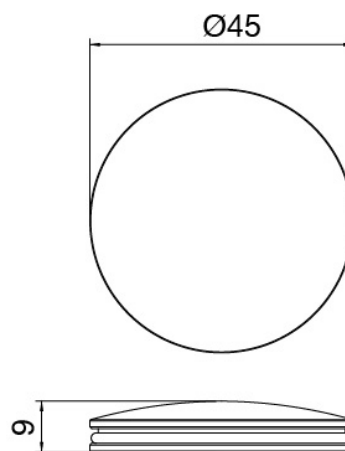

Modern - Miscelatore bidet

Codice kit: 2700 BDX-080

Miscelatore bidet senza scarico

Componenti

**Miscelatore monocomando**

Cod: 27001201A00

Miscelatore bidet senza scarico - 110 x h45mm

### Disco manetta

---

Cod: 2700PA01A00

Disco per manetta lavabobidet da piano