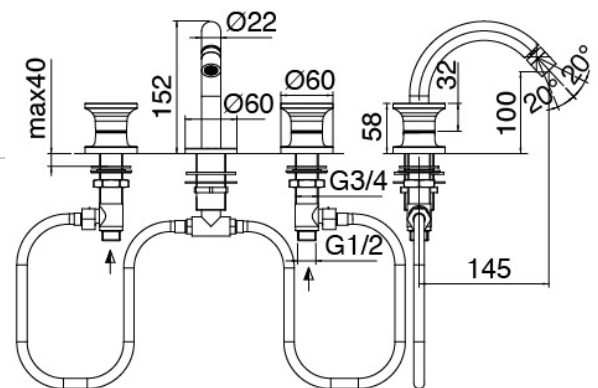

Modern - Rubinetteria tradizionale bidet

Codice kit: 2701 BBX-070

Rubinetteria tradizionale bidet 3 fori collo girevole senza scarico

Componenti

Batteria di rubinetti

Cod: 27010204A00

Batteria bidet collo girevole - 145 x h100mm

Disco manetta

Cod: 2700PA01A00

Disco per manetta lavabobidet da piano

Finiture disponibili:

finiture speciali su richiesta salvo quantitativi minimi di ordine garantiti

acciaio spazzolato

ASAS