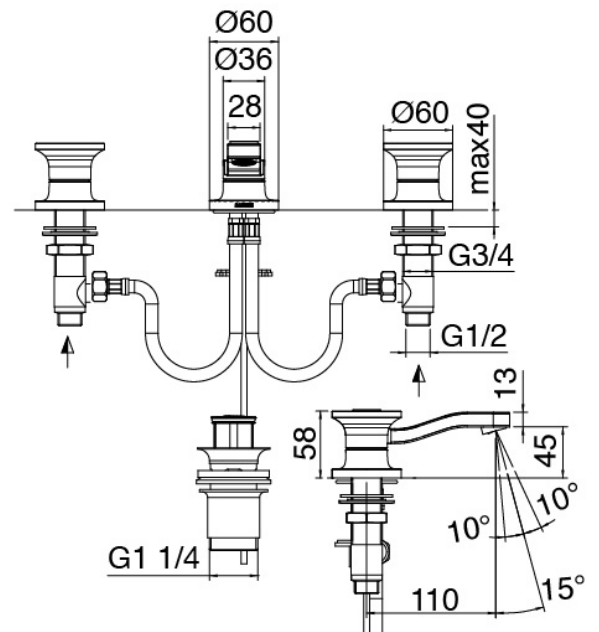

## Modern - Rubinetteria tradizionale bidet

Codice kit: 2701 BBX-060

Rubinetteria tradizionale bidet 3 fori collo girevole senza scarico

#### Batteria di rubinetti

Cod: 27010203A00

Batteria lavabo / bidet collo girevole - 110 x h45mm

#### Disco manetta

Cod: 2700PA01A00

Disco per manetta lavabobidet da piano

### Disco per asta di scarico

---

Cod: 2700PA04A00

Disco per asta di scarico lavabobidet tre fori