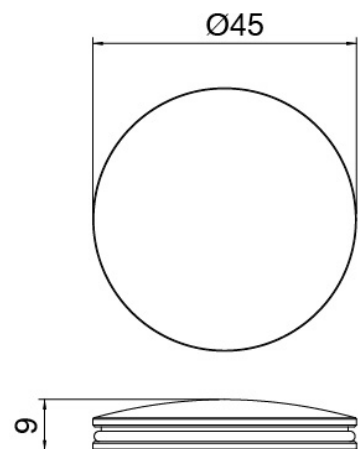

Disco manetta

Cod: 2700PA01A00

Disco per manetta lavabobidet da piano