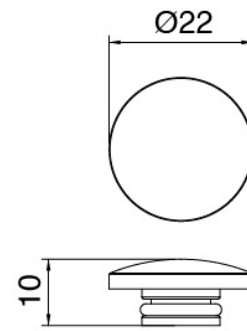

#### Disco manetta

Cod: 2700PA01A00

Disco per manetta lavabobidet da piano

### Disco per asta di scarico

---

Cod: 2700PA04A00

Disco per asta di scarico lavabobidet tre fori