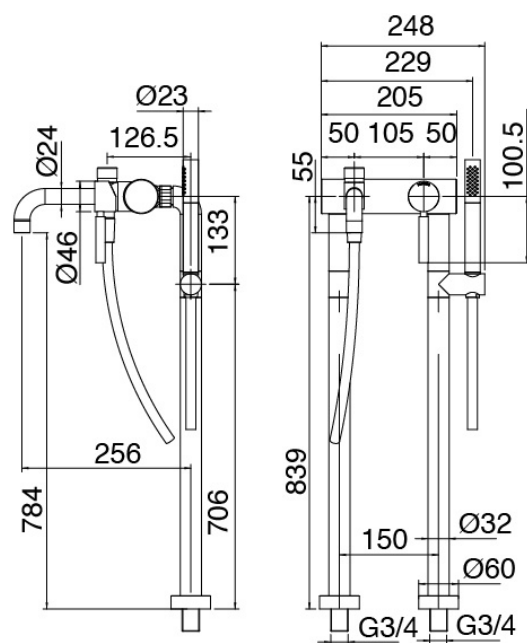

Modern - Gruppo vasca da terra

Codice kit: 4707 GVE-130

Gruppo vasca da terra miscelatore su tubi – 2 uscite

Componenti

Gruppo vasca da terra

Cod: 47070450A00

Gruppo esterno vasca con tubi di sostegno

Finiture disponibili: