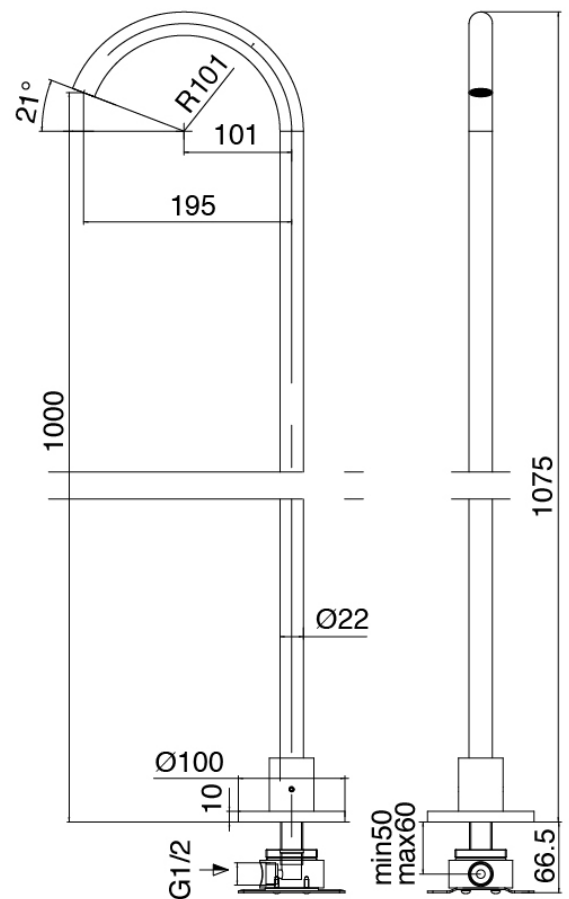

Modern - Batteria vasca da piano

Codice kit: 4707 EVY-150

Batteria vasca da piano 3 fori con getto a pavimento – 2 uscite

Componenti

Getto vasca a colonna

Cod: 4707V099A00

Getto vasca a colonna - 720mm

Parte grezza

Cod: 3300B099A00

Getto a pavimento - parti grezze

Batteria vasca da piano

Cod: 4707N498A01

Batteria piano vasca 3 fori senza getto

Finiture disponibili:

finiture speciali su richiesta salvo quantitativi minimi di ordine garantiti

cromo

CRCR

acciaio spazzolato

NFNF

bianco

1010

nero

3131