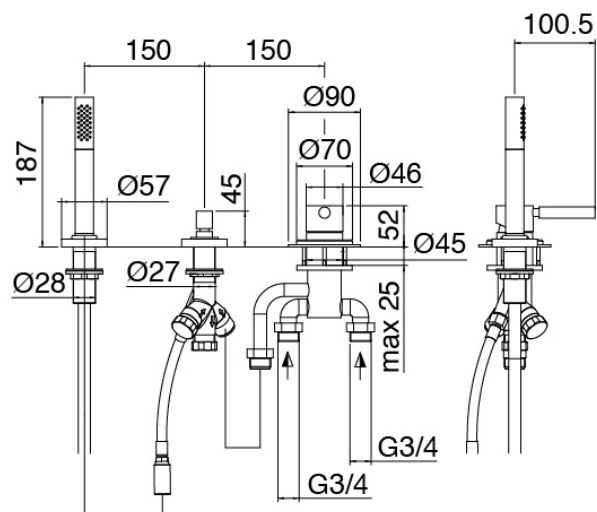

Modern - Batteria vasca da piano

Codice kit: 4707 EVY-150

Batteria vasca da piano 3 fori con getto a pavimento – 2 uscite

Componenti

Getto vasca a colonna

Cod: 4707V099A00

Getto vasca a colonna - 720mm

Parte grezza

Cod: 3300B099A00

Getto a pavimento - parti grezze

Batteria vasca da piano

Cod: 4707N498A01

Batteria piano vasca 3 fori senza getto

Finiture disponibili:

finiture speciali su richiesta salvo quantitativi minimi di ordine garantiti