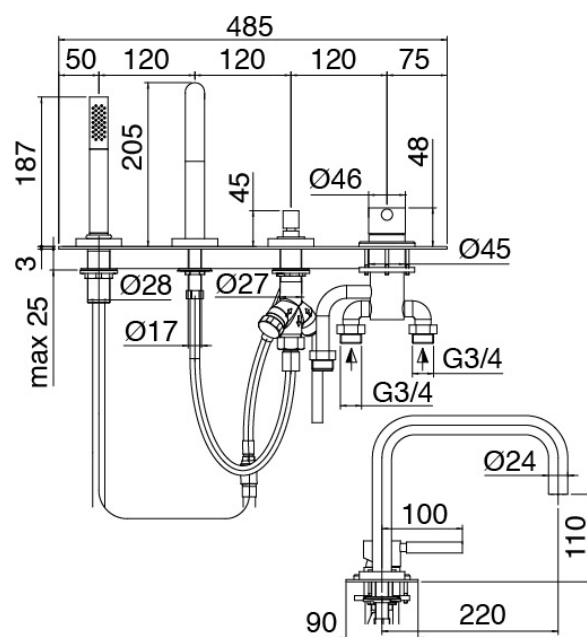

## Modern - Batteria vasca da piano

Codice kit: 4707 EVY-140

Batteria vasca da piano 4 fori miscelatore – 2 uscite

### Batteria vasca da piano

Cod: 4707N498A00

Batteria piano vasca 4 fori - completa