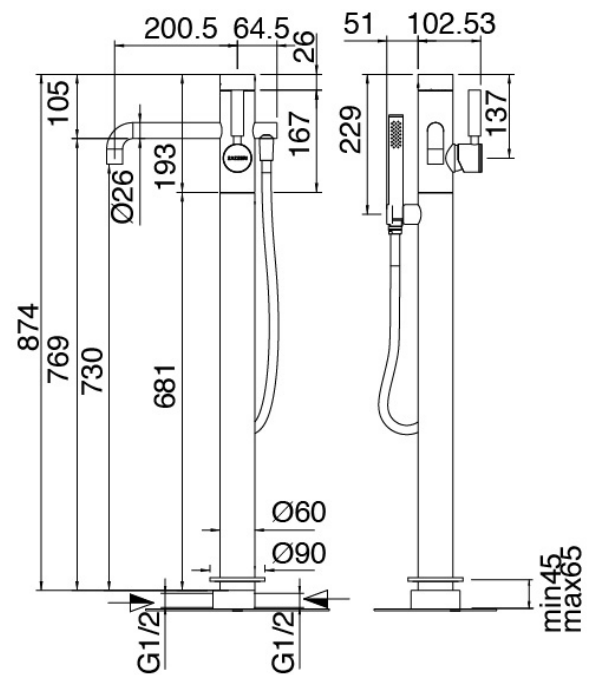

Modern - Gruppo vasca da terra

Codice kit: 4707 EVT-120

Gruppo vasca da terra miscelatore – 2 uscite

Componenti

Gruppo vasca da terra

Cod: 4707V110A00

Miscelatore vasca da terra ø60 con deviatore a 2 vie e doccia (alta portata)

nero

3131