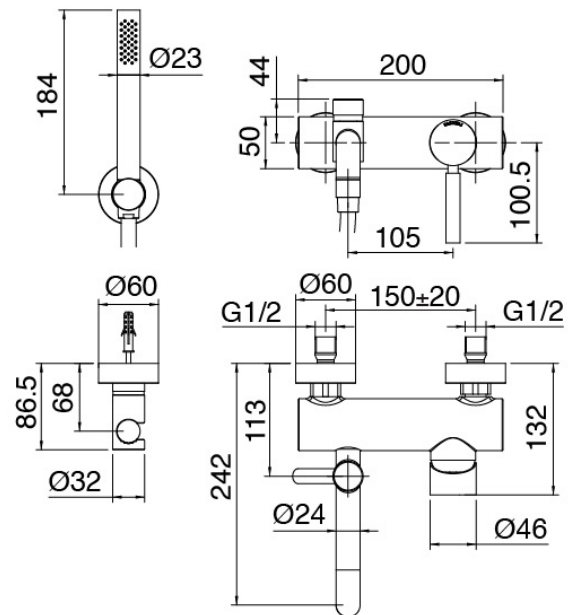

Modern - Gruppo vasca esterno

Codice kit: 4707 EVP-110

Gruppo vasca esterno miscelatore a parete – 2 uscite

Componenti

Gruppo vasca esterno

Cod: 47071400A00

Miscelatore vasca esterno

Finiture disponibili: