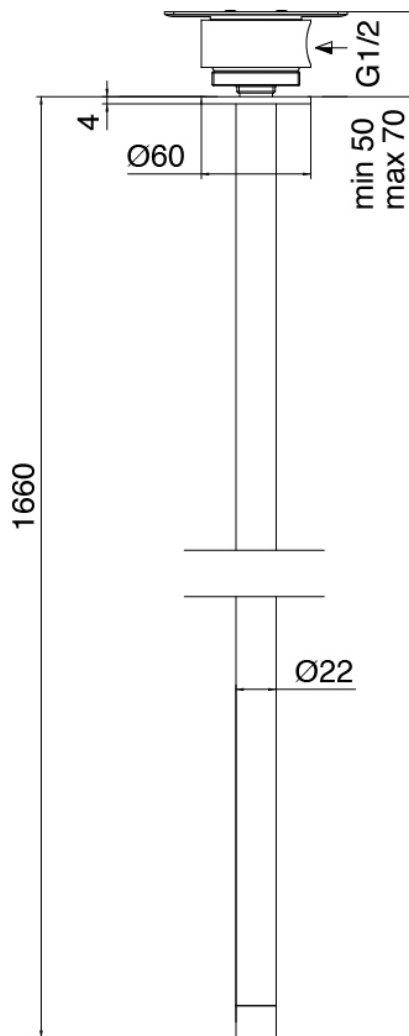

Modern - Miscelatore da piano

Codice kit: 4707 MLX-060

Miscelatore da piano con getto lavabo a soffitto

Componenti

**Getto lavabo da soffitto**

Cod: 47070110A00

Getto lavabo a soffitto - Getto H1660 mm

### Parte grezza

Cod: 3300B110A00

Doccia da soffitto - parti grezze

### Miscelatore monocomando

Cod: 4707M108A00

Miscelatore lavabo da piano - D. 36mm

Finiture disponibili:

finiture speciali su richiesta salvo quantitativi minimi di ordine garantiti

cromo

CRCR

acciaio spazzolato