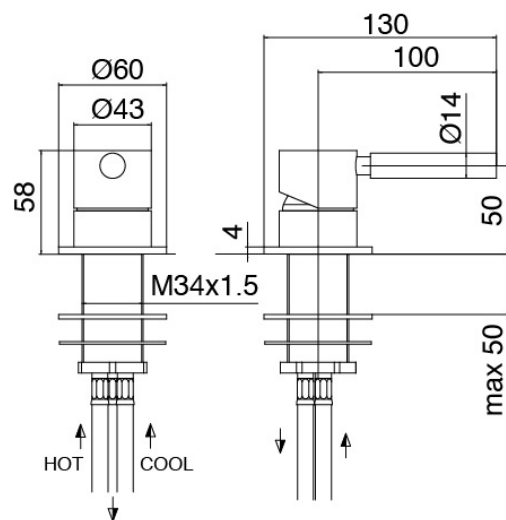

Modern - Miscelatore da piano

Codice kit: 4707 MLX-060

Miscelatore da piano con getto lavabo a soffitto

Componenti

**Getto lavabo da soffitto**

Cod: 47070110A00

Getto lavabo a soffitto - Getto H1660 mm

### Parte grezza

Cod: 3300B110A00

Doccia da soffitto - parti grezze

### Miscelatore monocomando

Cod: 4707M108A00

Miscelatore lavabo da piano - D. 36mm

Finiture disponibili:

finiture speciali su richiesta salvo quantitativi minimi di ordine garantiti

cromo

CRCR

acciaio spazzolato