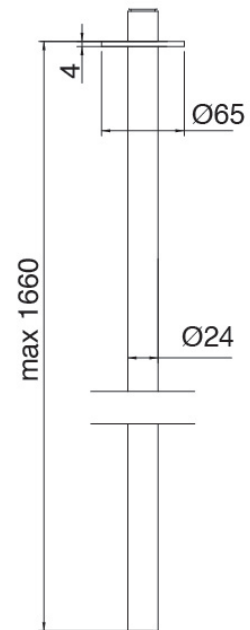

Modern - Miscelatore da piano

Codice kit: 4707 MLX-060

Miscelatore da piano con getto lavabo a soffitto

Componenti

**Getto lavabo da soffitto**

Cod: 47070110A00

Getto lavabo a soffitto - Getto H1660 mm

### Parte grezza

Cod: 3300B110A00

Doccia da soffitto - parti grezze

### Miscelatore monocomando

Cod: 4707M108A00

Miscelatore lavabo da piano - D. 36mm

Finiture disponibili:

finiture speciali su richiesta salvo quantitativi minimi di ordine garantiti

cromo

CRCR

acciaio spazzolato