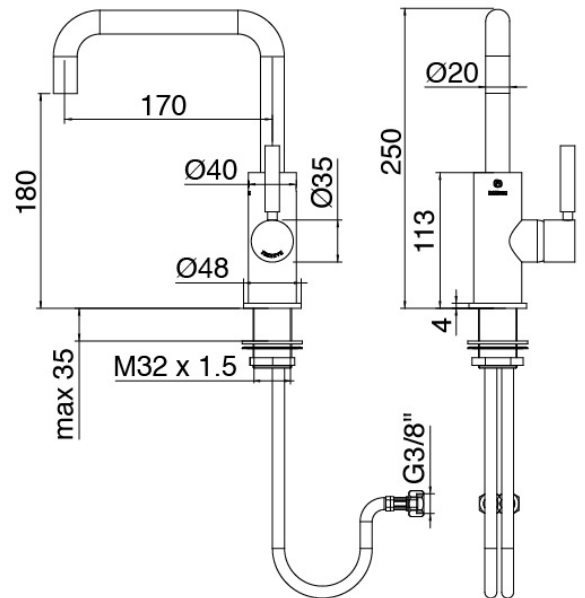

Modern - Miscelatore lavabo

Codice kit: 4707 MLX-050

Miscelatore lavabo con scarico

Componenti

Miscelatore monocomando

Cod: 47071120A00

Monocomando lavabo collo girevole D. 40 mm senza scarico

Tappo di scarico a pressione

Cod: 2900K302A00

Scarico con comando a pressione

Finiture disponibili:

finiture speciali su richiesta salvo quantitativi minimi di ordine garantiti

cromo

CRCR

acciaio spazzolato

NFNF

bianco

1010

nero

3131