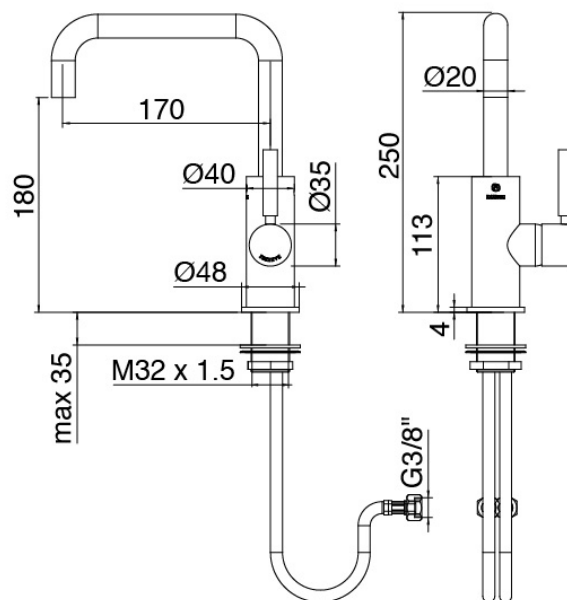

Modern - Miscelatore lavabo

Codice kit: 4707 MLX-050

Miscelatore lavabo con scarico

Componenti

Miscelatore monocomando

Cod: 47071120A00

Monocomando lavabo collo girevole D. 40 mm senza scarico

Tappo di scarico a pressione

Cod: 2900K302A00

Scarico con comando a pressione

Finiture disponibili:

finiture speciali su richiesta salvo quantitativi minimi di ordine garantiti

cromo

CRCR

acciaio spazzolato

NFNF

bianco

1010

nero

3131