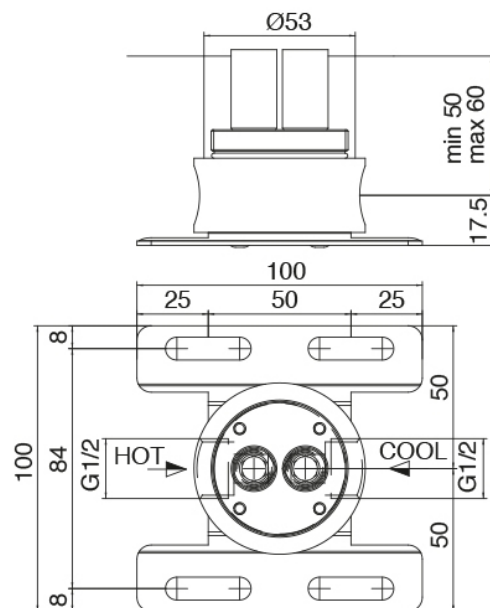

### Miscelatore monocomando

Cod: 4707T100A00

Miscelatore lavabo a colonna - getto L200 x H1100 mm

## Parte grezza

Cod: 3300B100A00

Getto lavabo a colonna - parti grezze