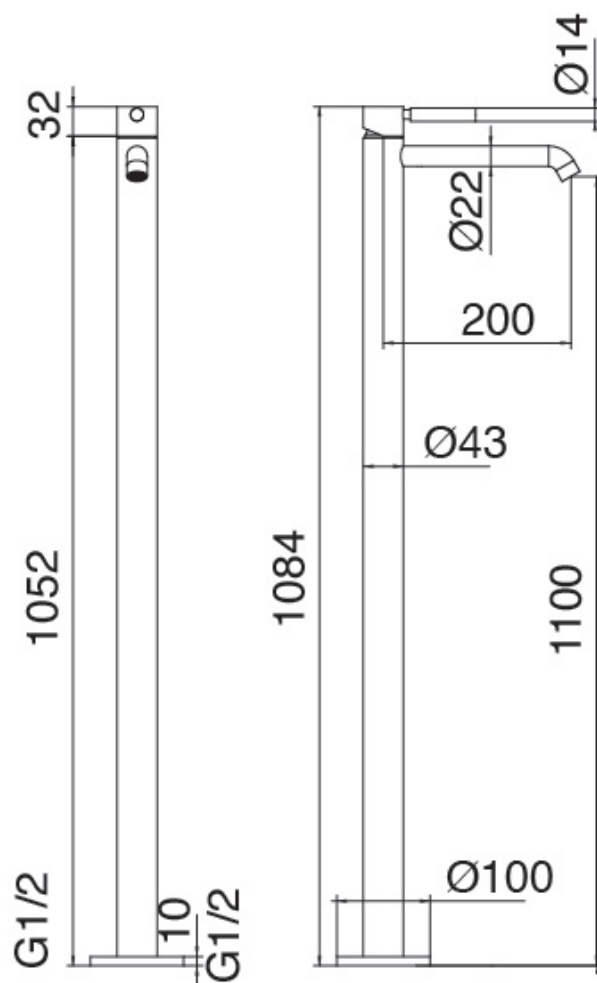

### Miscelatore monocomando

Cod: 4707T100A00

Miscelatore lavabo a colonna - getto L200 x H1100 mm

## Parte grezza

Cod: 3300B100A00

Getto lavabo a colonna - parti grezze