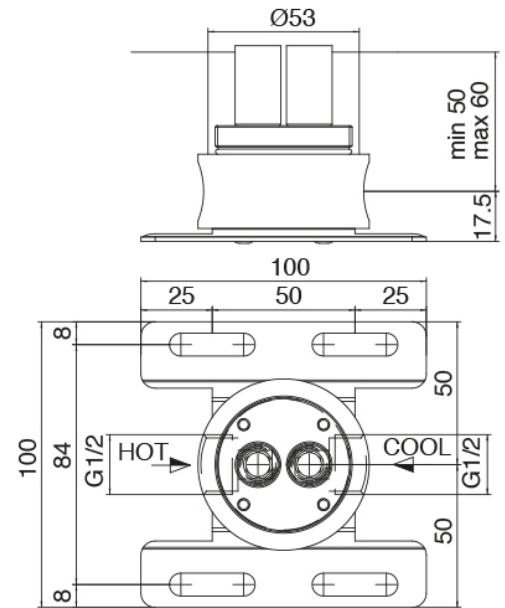

Modern - Miscelatore lavabo a colonna da terra

Codice kit: 4707 MLX-040

Miscelatore lavabo a colonna da terra

Componenti

Miscelatore monocomando

Cod: 4707T100A00

Miscelatore lavabo a colonna - getto L200 x H1100 mm

Parte grezza

Cod: 3300B100A00

Getto lavabo a colonna - parti grezze

Finiture disponibili:

finiture speciali su richiesta salvo quantitativi minimi di ordine garantiti

cromo

CRCR

acciaio spazzolato