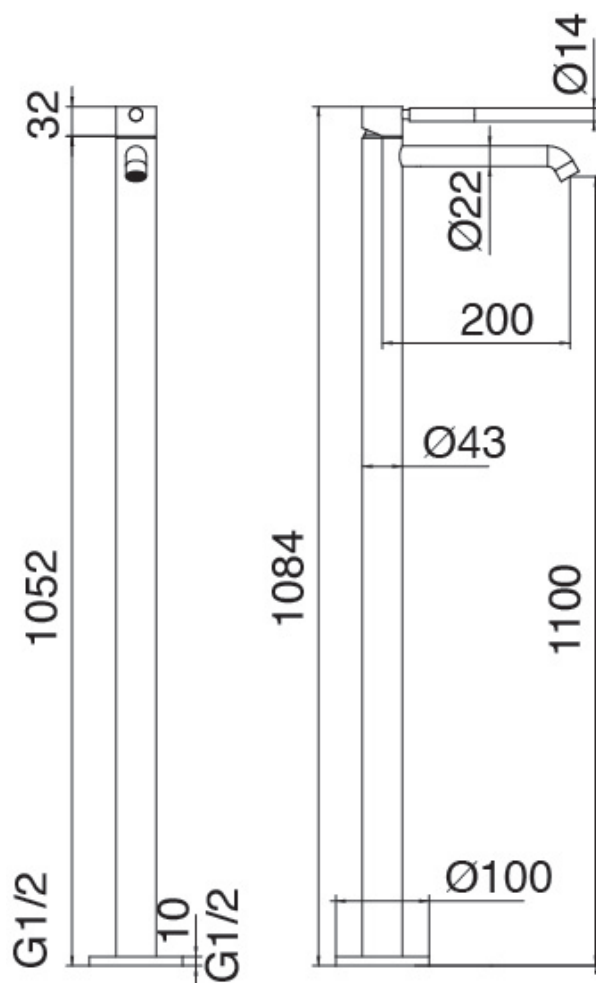

Modern - Miscelatore lavabo a colonna da terra

Codice kit: 4707 MLX-040

Miscelatore lavabo a colonna da terra

Componenti

Miscelatore monocomando

Cod: 4707T100A00

Miscelatore lavabo a colonna - getto L200 x H1100 mm

Parte grezza

Cod: 3300B100A00

Getto lavabo a colonna - parti grezze

Finiture disponibili:

finiture speciali su richiesta salvo quantitativi minimi di ordine garantiti

cromo

CRCR

acciaio spazzolato