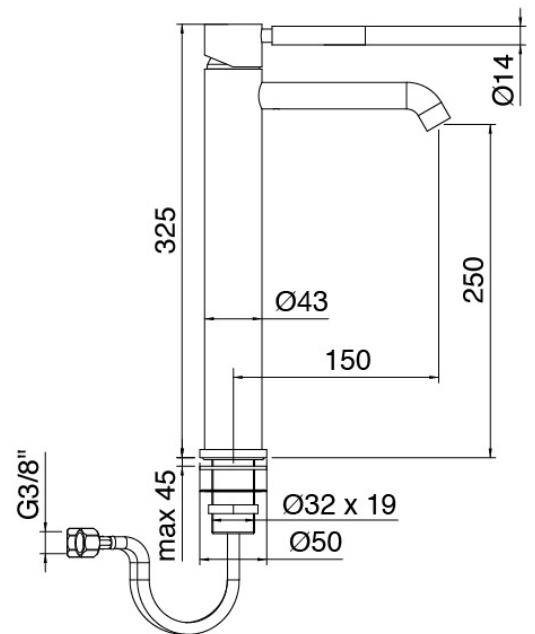

Modern - Miscelatore lavabo

Codice kit: 4707 MLX-030

Miscelatore lavabo con scarico

Componenti

Miscelatore monocomando

Cod: 47071099A00

Miscelatore lavabo senza scarico da L150 x H250 mm

Tappo di scarico a pressione

Cod: 2900K302A00

Scarico con comando a pressione

Finiture disponibili:

finiture speciali su richiesta salvo quantitativi minimi di ordine garantiti

cromo

CRCR

acciaio spazzolato

NFNF