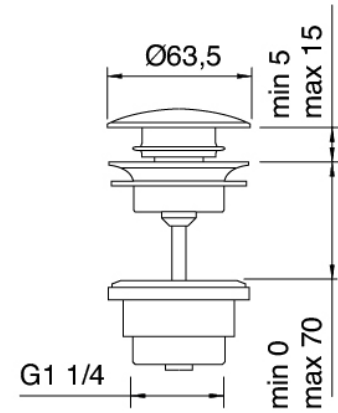

Modern - Miscelatore lavabo

Codice kit: 4707 MLX-030

Miscelatore lavabo con scarico

Componenti

Miscelatore monocomando

Cod: 47071099A00

Miscelatore lavabo senza scarico da L150 x H250 mm

Tappo di scarico a pressione

Cod: 2900K302A00

Scarico con comando a pressione

Finiture disponibili:

finiture speciali su richiesta salvo quantitativi minimi di ordine garantiti

cromo

CRCR

acciaio spazzolato

NFNF