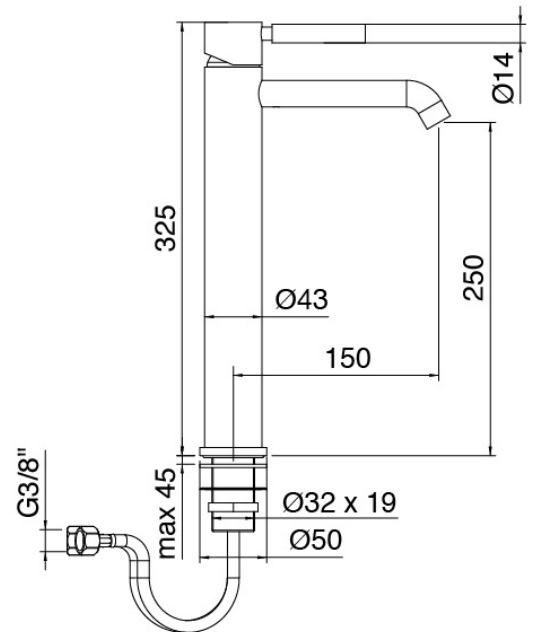

Modern - Miscelatore lavabo

Codice kit: 4707 MLX-030

Miscelatore lavabo con scarico

Componenti

Miscelatore monocomando

Cod: 47071099A00

Miscelatore lavabo senza scarico da L150 x H250 mm

Tappo di scarico a pressione

Cod: 2900K302A00

Scarico con comando a pressione

Finiture disponibili:

finiture speciali su richiesta salvo quantitativi minimi di ordine garantiti

cromo

CRCR

acciaio spazzolato

NFNF