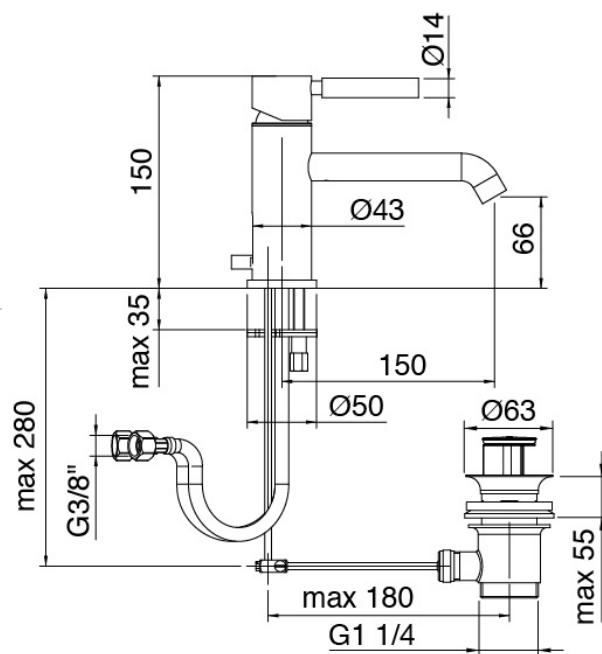

Modern - Miscelatore lavabo

Codice kit: 4707 MLX-020

Miscelatore lavabo con scarico

Componenti

Miscelatore monocomando

Cod: 47071129A00

Miscelatore lavabo con scarico da L150 x H66 mm

Finiture disponibili: