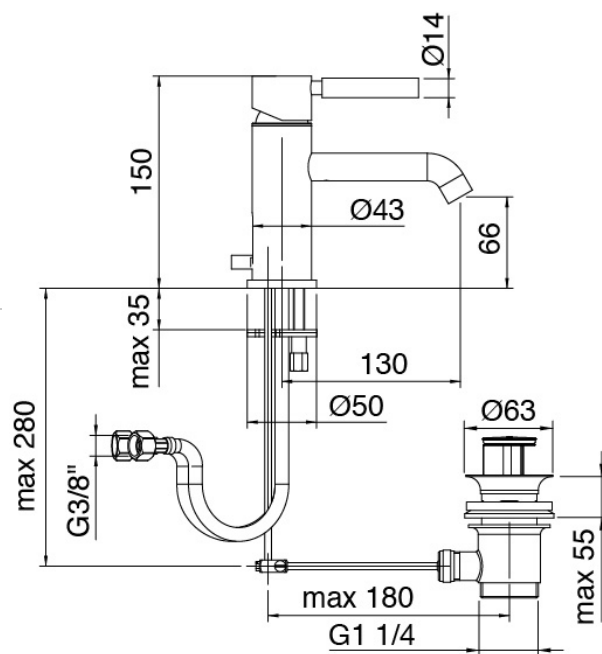

Modern - Miscelatore lavabo

Codice kit: 4707 MLX-010

Miscelatore lavabo con scarico

Componenti

Miscelatore monocomando

Cod: 47071130A00

Miscelatore lavabo con scarico da L130 x H66 mm

Finiture disponibili: