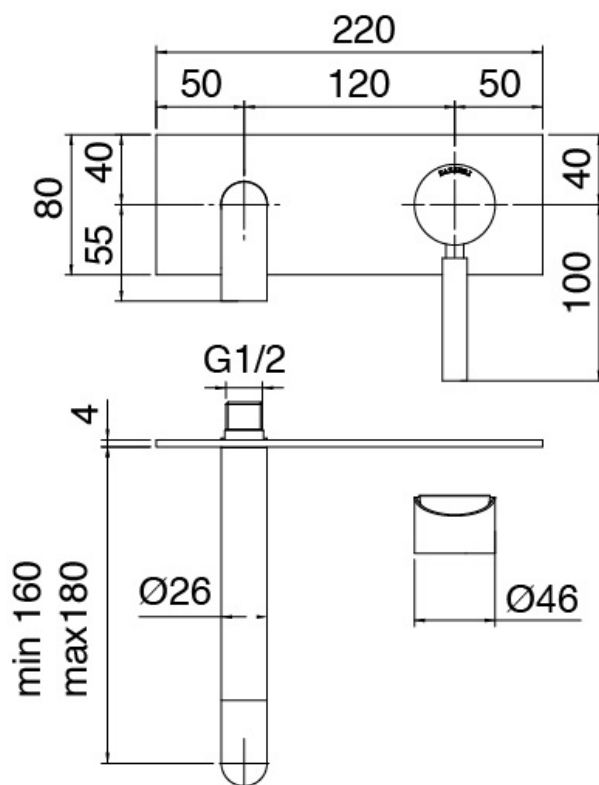

### Miscelatore monocomando

Cod: 4707A113A00

Lavabo da incasso - p.esterne con piastra - getto  
180mm

### Parte grezza

Cod: 2900B113A00

Miscelatore lavabo ad incasso - parti grezze