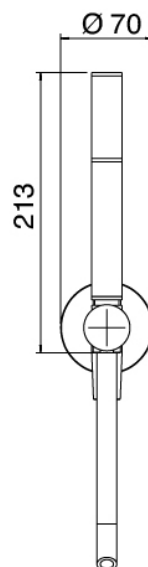

Modern - Braccio doccia con soffione, doccetta

Codice kit: 4707 SDI-160

Braccio doccia con soffione, doccetta e miscelatore a incasso – 2 uscite

Componenti

Braccio a parete

Cod: 4700BR01A00

Braccio doccia - Da-Da

Soffione

Cod: 4700SO03A00

Soffione doccia D.200 mm

Doccetta stand alone

Cod: 31000413A00

Set doccetta con presa acqua e borchia tonda

Gruppo miscelatore

Cod: 4707B401A00

Miscelatore doccia da incasso con deviatore -
p.esterne

Parte grezza

Cod: 2900A401A00

Miscelatore doccia ad incasso con deviatore - parti
grezze

Finiture disponibili:

finiture speciali su richiesta salvo quantitativi minimi di ordine garantiti