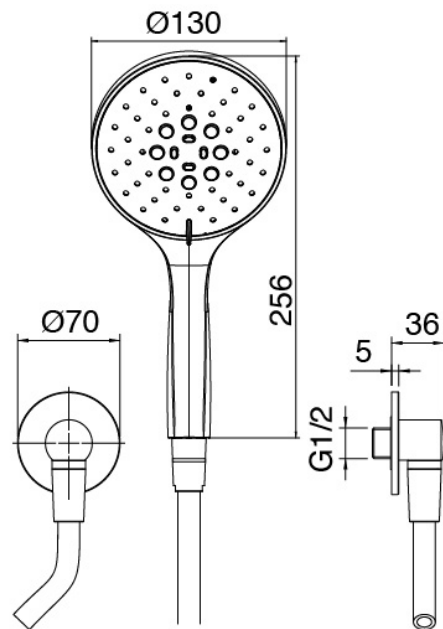

Modern - Asta saliscendi con doccetta

Codice kit: 4707 ADI-170

Asta saliscendi con doccetta e miscelatore a incasso – 1 uscita

Componenti

Asta saliscendi

Cod: 3900A417A00

Asta saliscendi

Doccetta

Cod: 3600Q417A01

Set doccia per asta saliscendi completo di presa acqua a muro doccetta D.130mm ECO AIR multifunzione

Gruppo miscelatore

Cod: 4707B402A00

Monocomando doccia incasso - p.esterne

Parte grezza

Cod: 2900A402A00

Miscelatore doccia ad incasso - parti grezze

Finiture disponibili:

finiture speciali su richiesta salvo quantitativi minimi di ordine garantiti

cromo

CRCR

acciaio spazzolato

NFNF