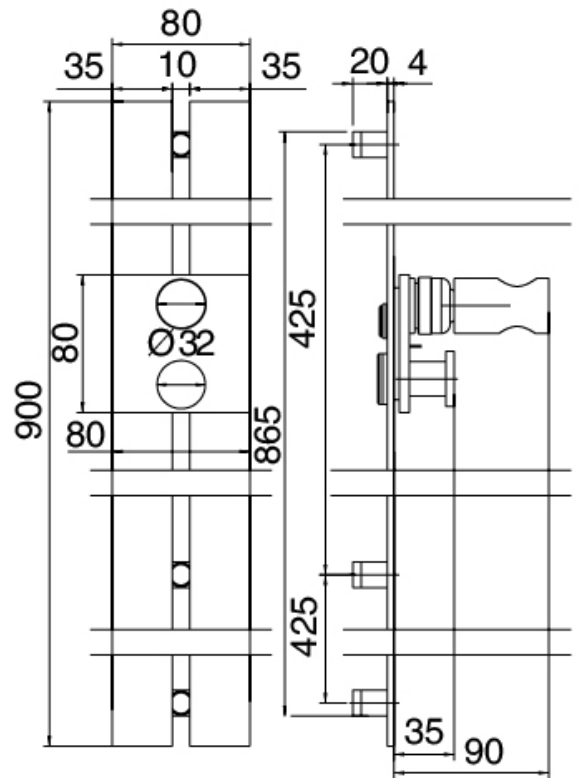

Modern - Asta saliscendi con doccetta

Codice kit: 4707 ADI-170

Asta saliscendi con doccetta e miscelatore a incasso – 1 uscita

Componenti

Asta saliscendi

Cod: 3900A417A00

Asta saliscendi

Doccetta

Cod: 3600Q417A01

Set doccia per asta saliscendi completo di presa acqua a muro doccetta D.130mm ECO AIR multifunzione

Gruppo miscelatore

Cod: 4707B402A00

Monocomando doccia incasso - p.esterne

Parte grezza

Cod: 2900A402A00

Miscelatore doccia ad incasso - parti grezze

Finiture disponibili:

finiture speciali su richiesta salvo quantitativi minimi di ordine garantiti

cromo

CRCR

acciaio spazzolato

NFNF