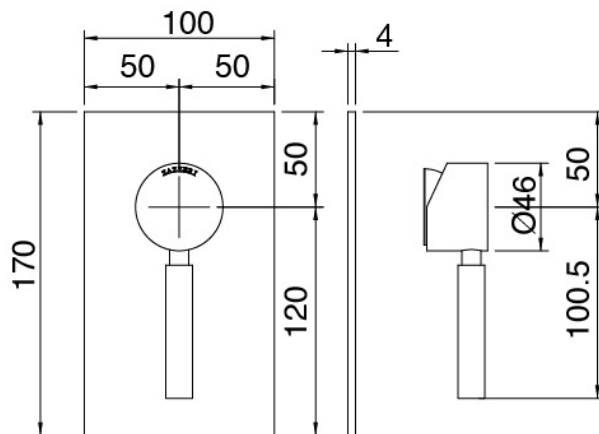

Modern - Asta saliscendi con doccetta

Codice kit: 4707 ADI-170

Asta saliscendi con doccetta e miscelatore a incasso – 1 uscita

Componenti

Asta saliscendi

Cod: 3900A417A00

Asta saliscendi

Doccetta

Cod: 3600Q417A01

Set doccia per asta saliscendi completo di presa acqua a muro doccetta D.130mm ECO AIR multifunzione

Gruppo miscelatore

Cod: 4707B402A00

Monocomando doccia incasso - p.esterne

Parte grezza

Cod: 2900A402A00

Miscelatore doccia ad incasso - parti grezze

Finiture disponibili:

finiture speciali su richiesta salvo quantitativi minimi di ordine garantiti

cromo

CRCR

acciaio spazzolato

NFNF