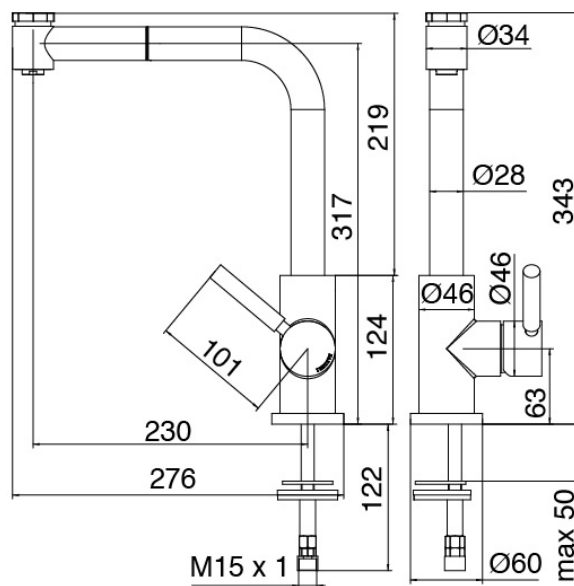

Modern - Miscelatore lavello da cucina

Codice kit: 4707 MLX-180

Miscelatore lavello da cucina con doccetta spray estraibile

Componenti

Lavello con doccetta estraibile

Cod: 47071102A00

Monocomando lavello con doccetta estraibile