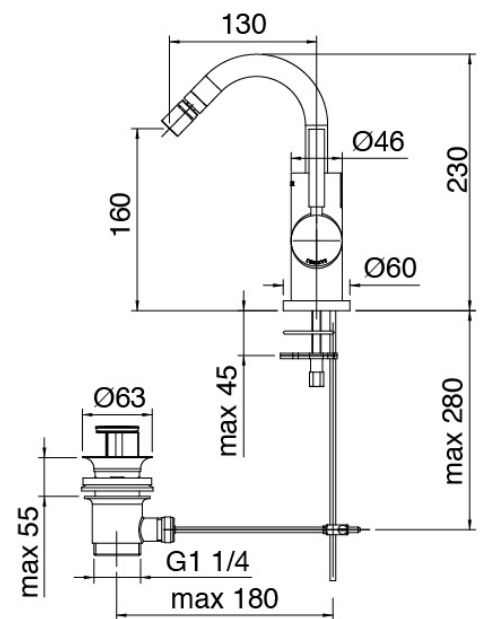

Modern - Miscelatore bidet

Codice kit: 4707 MBX-100

Miscelatore bidet collo girevole con scarico

Componenti

Miscelatore monocomando

Cod: 47071201AL0

Miscelatore bidet collo girevole tondo

Tappo di scarico a pressione

Cod: 2900K302A00

Scarico con comando a pressione

Finiture disponibili:

finiture speciali su richiesta salvo quantitativi minimi di ordine garantiti

cromo

CRCR

acciaio spazzolato

NFNF