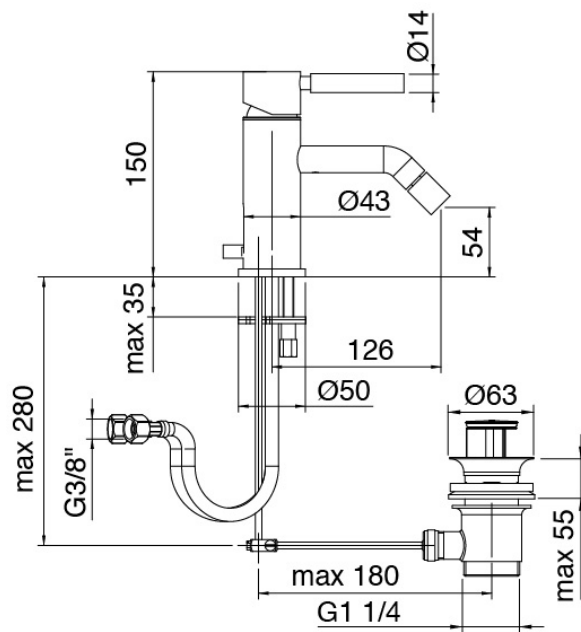

## Modern - Miscelatore bidet

Codice kit: 4707 MBX-090

Miscelatore bidet con scarico

## Componenti

### Miscelatore monocomando

Cod: 47071231A00

Miscelatore bidet D. 43 con scarico automatico