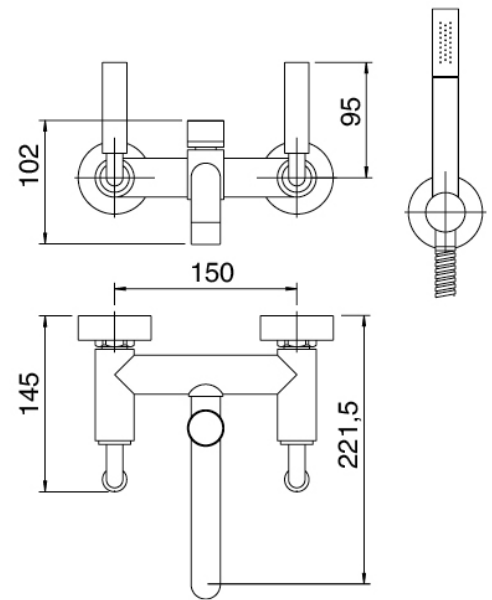

Modern - Gruppo vasca esterno

Codice kit: 4702 GVP-070

Gruppo vasca esterno tradizionale a parete – 2 uscite

Componenti

Gruppo rubinetti con getto erogatore

Cod: 47020401A00

Gruppo vasca esterno

Finiture disponibili: