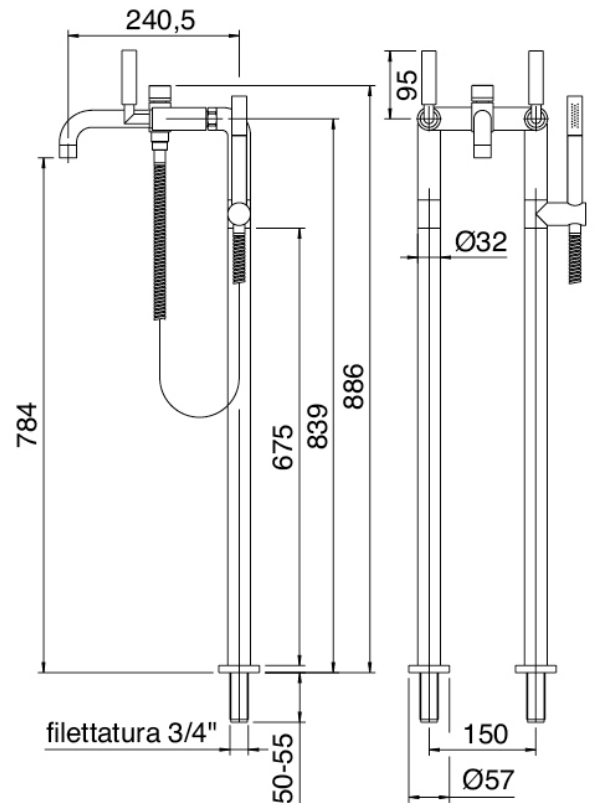

## Modern - Gruppo vasca da terra

Codice kit: 4702 GVE-080

Gruppo vasca da terra tradizionale su tubi – 2 uscite

## Componenti

## Gruppo rubinetti con getto erogatore

Cod: 47020450A00

Gruppo vasca esterno su tubi

bianco

1010