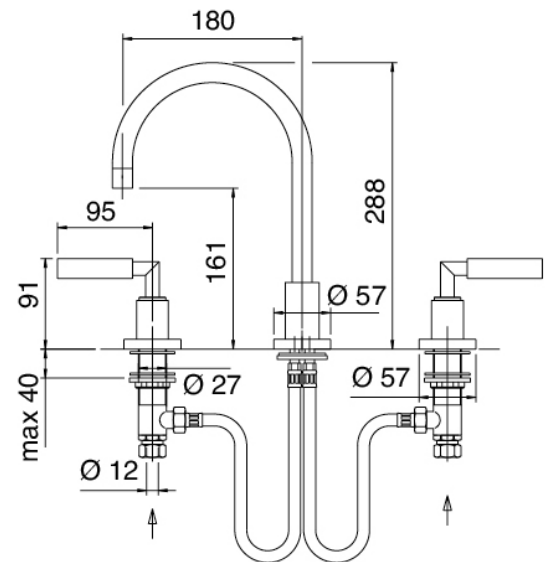

## Modern - Rubinetteria lavabo tradizionale

Codice kit: 4702 BLX-020

Rubinetteria lavabo tradizionale 3 fori collo girevole con scarico

### Batteria di rubinetti

Cod: 47020102AL0

Batteria lavabo collo girevole tondo