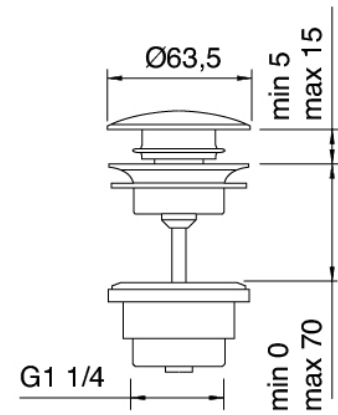

Modern - Rubinetteria lavabo da incasso tradizionale

Codice kit: 4702 BLI-030

Rubinetteria lavabo da incasso tradizionale con scarico

Componenti

Batteria di rubinetti

Cod: 4702A113A00

Batteria lavabo a incasso - parti esterne - Getto
175mm

Parte grezza

Cod: 4702B113A00

Batteria lavabo a incasso - parti grezze

Tappo di scarico a pressione

Cod: 2900K302A00

Scarico con comando a pressione

Finiture disponibili:

finiture speciali su richiesta salvo quantitativi minimi di ordine garantiti

cromo

CRCR

nichel satinato

NFNF

nero

3131

bianco

1010