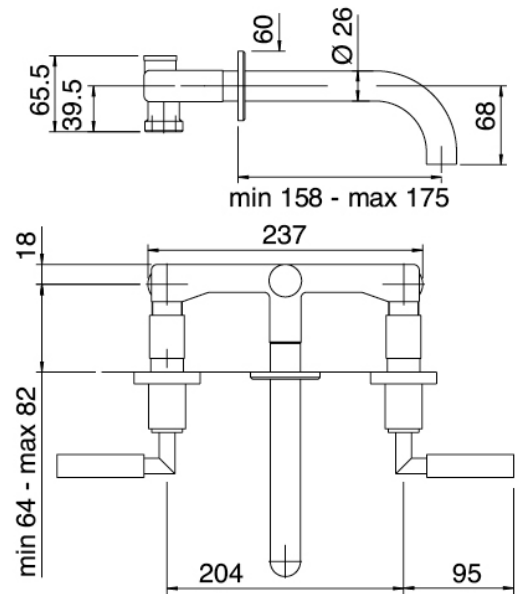

Modern - Rubinetteria lavabo da incasso tradizionale

Codice kit: 4702 BLI-030

Rubinetteria lavabo da incasso tradizionale con scarico

Componenti

Batteria di rubinetti

Cod: 4702A113A00

Batteria lavabo a incasso - parti esterne - Getto
175mm

Parte grezza

Cod: 4702B113A00

Batteria lavabo a incasso - parti grezze

Tappo di scarico a pressione

Cod: 2900K302A00

Scarico con comando a pressione

Finiture disponibili:

finiture speciali su richiesta salvo quantitativi minimi di ordine garantiti