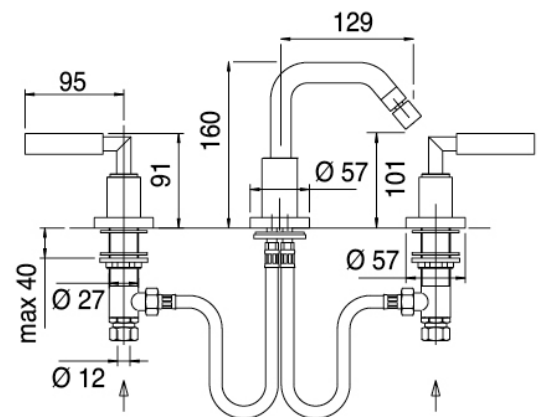

## Modern - Rubinetteria tradizionale bidet

Codice kit: 4702 BBX-060

Rubinetteria tradizionale bidet 3 fori collo girevole con scarico

### Batteria di rubinetti

Cod: 47020203A00

Batteria bidet a 3 fori collo quadro