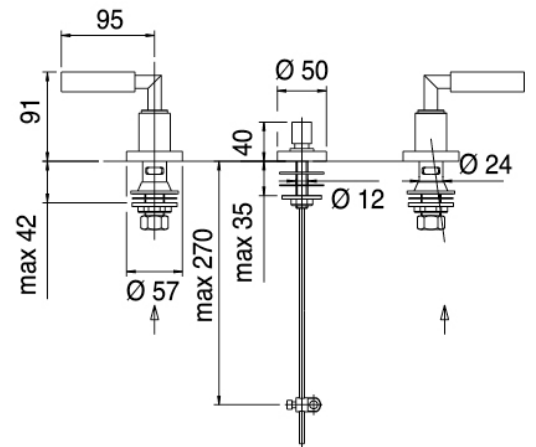

## Modern - Rubinetteria tradizionale bidet

Codice kit: 4702 BBX-050

Rubinetteria tradizionale bidet getto da sanitario con scarico

### Batteria di rubinetti

Cod: 47020201A00

Batteria bidet