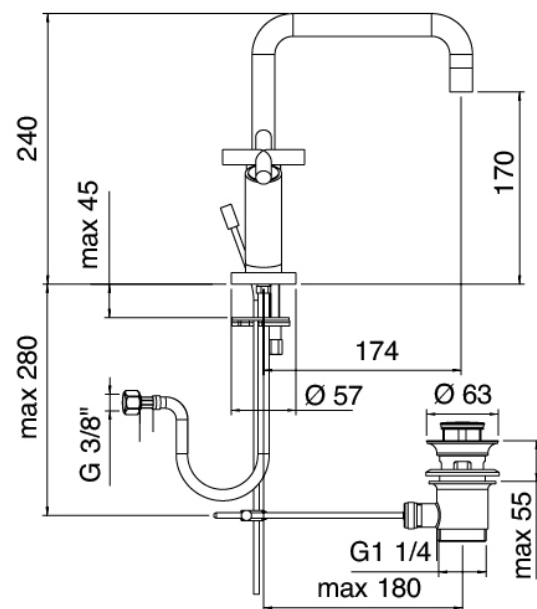

Modern - Rubinetteria lavabo tradizionale

Codice kit: 4701 RLX-030

Rubinetteria lavabo tradizionale monoforo collo girevole con scarico

Componenti

Rubinetto monoforo

Cod: 47013102A00

Monoforo lavabo collo girevole quadro