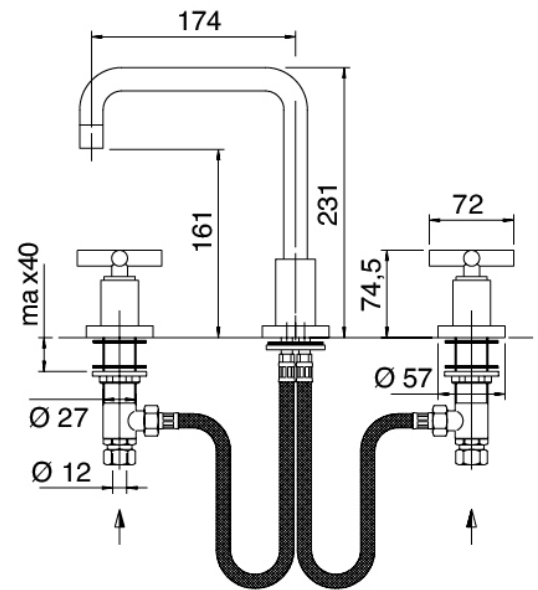

## Modern - Rubinetteria lavabo tradizionale

Codice kit: 4701 BLX-010

Rubinetteria lavabo tradizionale 3 fori collo girevole con scarico

### Batteria di rubinetti

Cod: 47010102A00

Batteria lavabo collo girevole quadro