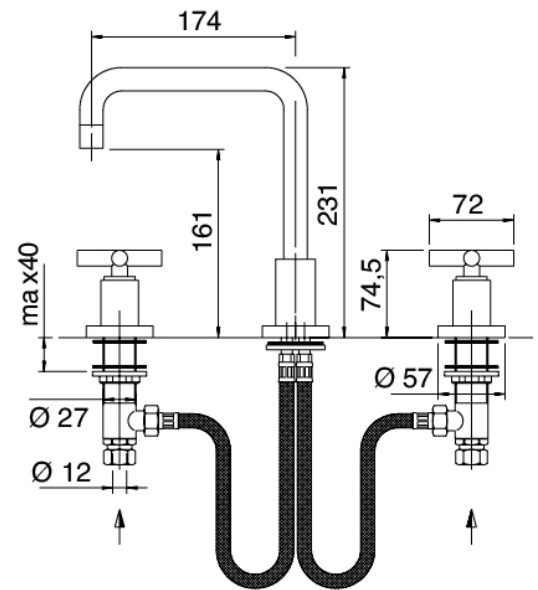

Modern - Rubinetteria lavabo tradizionale

Codice kit: 4701 BLX-010

Rubinetteria lavabo tradizionale 3 fori collo girevole con scarico

Componenti

Batteria di rubinetti

Cod: 47010102A00

Batteria lavabo collo girevole quadro