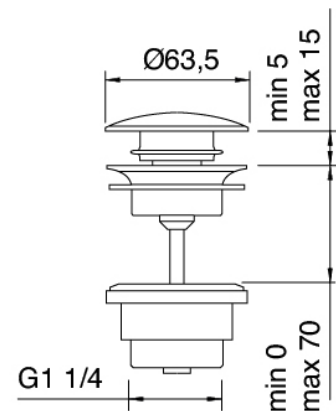

Modern - Rubinetteria lavabo da incasso tradizionale

Codice kit: 4700 BLI-060

Rubinetteria lavabo da incasso tradizionale con scarico

Componenti

Batteria di rubinetti

Cod: 4700A114A00

Batteria lavabo ad incasso - parti esterne

Parte grezza

Cod: 4701B113A00

Batteria lavabo ad incasso - parti grezze

Tappo di scarico a pressione

Cod: 2900K302A00

Scarico con comando a pressione

Finiture disponibili:

finiture speciali su richiesta salvo quantitativi minimi di ordine garantiti