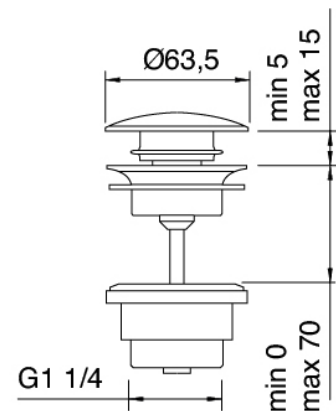

Modern - Rubinetteria lavabo da incasso tradizionale

Codice kit: 4700 BLI-050

Rubinetteria lavabo da incasso tradizionale con scarico

Componenti

Batteria di rubinetti

Cod: 4700A113A00

Batteria lavabo ad incasso - parti esterne

Parte grezza

Cod: 4701B113A00

Batteria lavabo ad incasso - parti grezze

Tappo di scarico a pressione

Cod: 2900K302A00

Scarico con comando a pressione

Finiture disponibili:

finiture speciali su richiesta salvo quantitativi minimi di ordine garantiti