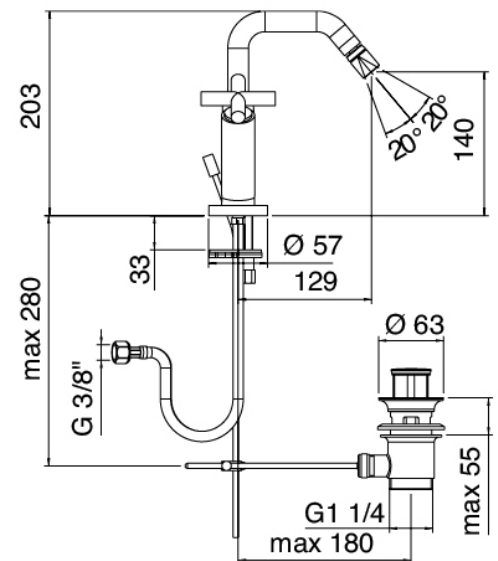

## Modern - Rubinetteria tradizionale bidet

Codice kit: 4701 RBX-100

Rubinetteria tradizionale bidet monoforo collo girevole con scarico

### Rubinetto monoforo

Cod: 47013201A00

Monoforo bidet collo girevole quadro