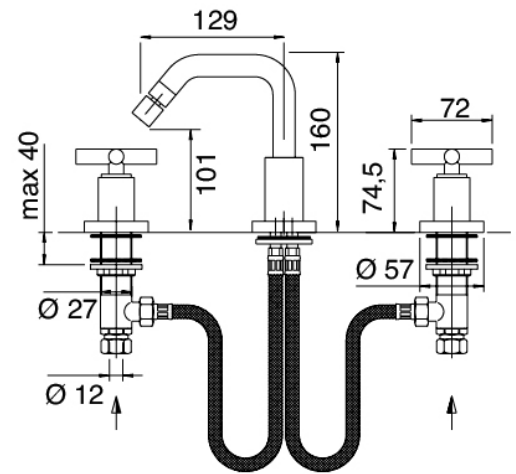

## Modern - Rubinetteria tradizionale bidet

Codice kit: 4701 BBX-080

Rubinetteria tradizionale bidet 3 fori collo girevole con scarico

### Batteria di rubinetti

Cod: 47010203A00

Batteria bidet a 3 fori collo quadro