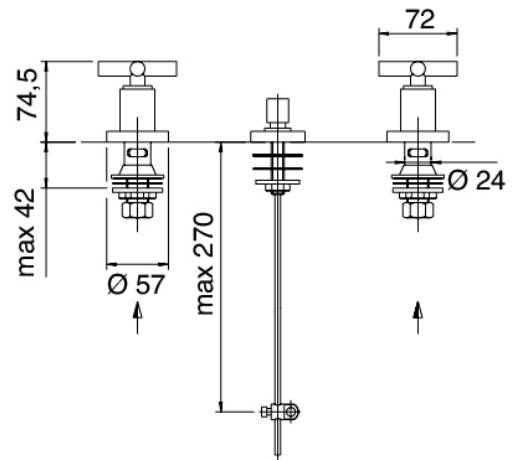

## Modern - Rubinetteria tradizionale bidet

Codice kit: 4701 BBX-070

Rubinetteria tradizionale bidet getto da sanitario con scarico

### Batteria di rubinetti

Cod: 47010201A00

Batteria bidet