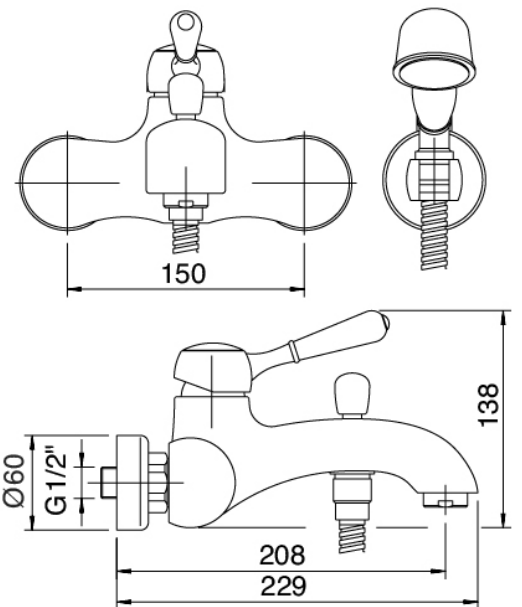

Classic - Gruppo vasca esterno

Codice kit: 5102 EVP-040

Gruppo vasca esterno miscelatore a parete – 2 uscite

Componenti

Gruppo miscelatore con getto erogatore

Cod: 51021400A00

Miscelatore vasca completo

Finiture disponibili: