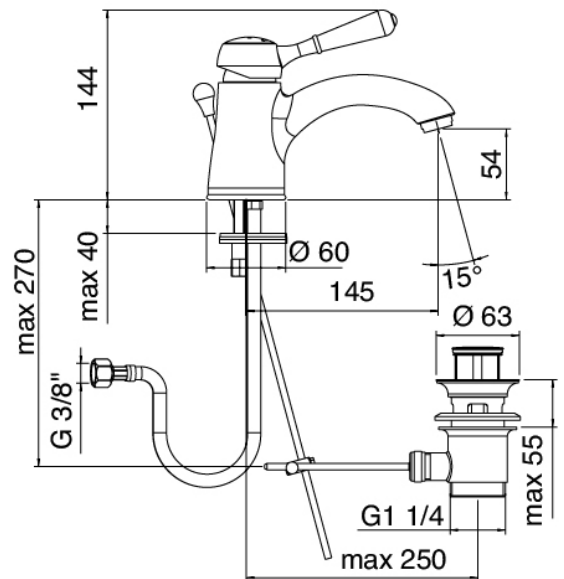

Classic - Miscelatore lavabo

Codice kit: 5102 MLX-010

Miscelatore lavabo con scarico

Componenti

Miscelatore monocomando

Cod: 51021100A00

Miscelatore lavabo

Finiture disponibili: