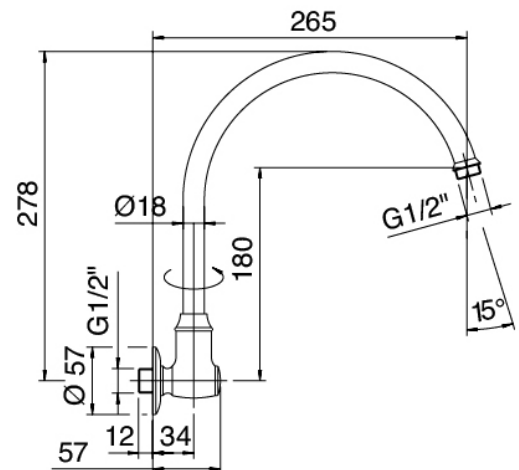

Classic - Braccio doccia con soffione, doccetta

Codice kit: 2900 SDI-050

Braccio doccia con soffione, doccetta e miscelatore a incasso – 2 uscite

Componenti

Braccio a parete

Cod: 2900BR01A00

Braccio doccia snodato

Doccetta stand alone

Cod: 30000413A00

Set doccia

Miscelatore monocomando

Cod: 5102B401A00

Miscelatore doccia ad incasso con deviatore - parti esterne

Parte grezza

Cod: 2900A401A00

Miscelatore doccia ad incasso con deviatore - parti grezze

Soffione

Cod: 2900SO08A00

SOFFIONE DOCCIA D.125mm ANTICALCARE

Finiture disponibili:

finiture speciali su richiesta salvo quantitativi minimi di ordine garantiti