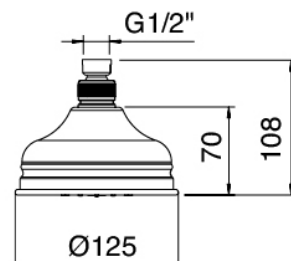

Classic - Braccio doccia con soffione, doccetta

Codice kit: 2900 SDI-050

Braccio doccia con soffione, doccetta e miscelatore a incasso – 2 uscite

Componenti

Braccio a parete

Cod: 2900BR01A00

Braccio doccia snodato

Doccetta stand alone

Cod: 30000413A00

Set doccia

Miscelatore monocomando

Cod: 5102B401A00

Miscelatore doccia ad incasso con deviatore - parti esterne

Parte grezza

Cod: 2900A401A00

Miscelatore doccia ad incasso con deviatore - parti grezze

Soffione

Cod: 2900SO08A00

SOFFIONE DOCCIA D.125mm ANTICALCARE

Finiture disponibili:

finiture speciali su richiesta salvo quantitativi minimi di ordine garantiti