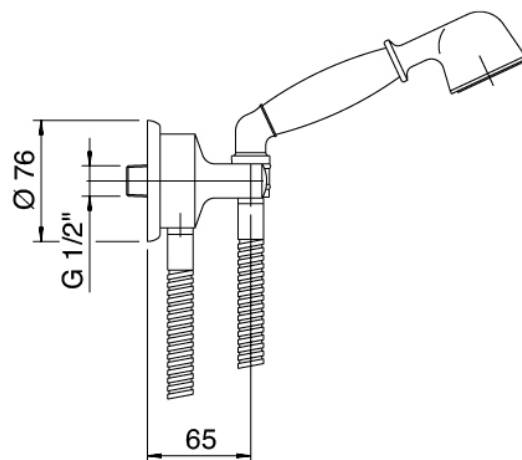

Classic - Braccio doccia con soffione, doccetta

Codice kit: 2900 SDI-050

Braccio doccia con soffione, doccetta e miscelatore a incasso – 2 uscite

Componenti

Braccio a parete

Cod: 2900BR01A00

Braccio doccia snodato

Doccetta stand alone

Cod: 30000413A00

Set doccia

Miscelatore monocomando

Cod: 5102B401A00

Miscelatore doccia ad incasso con deviatore - parti esterne

Parte grezza

Cod: 2900A401A00

Miscelatore doccia ad incasso con deviatore - parti grezze

Soffione

Cod: 2900SO08A00

SOFFIONE DOCCIA D.125mm ANTICALCARE

Finiture disponibili:

finiture speciali su richiesta salvo quantitativi minimi di ordine garantiti