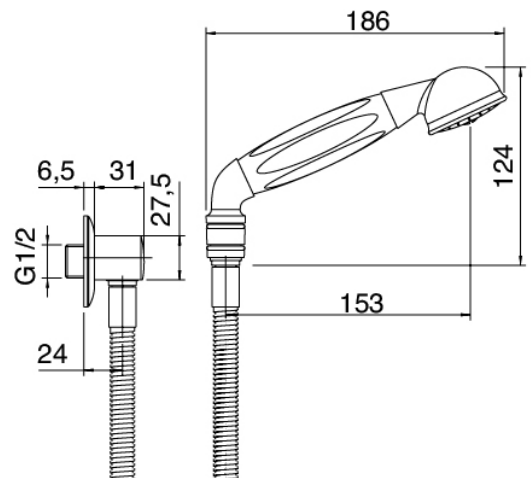

Classic - Asta saliscendi con doccetta

Codice kit: 2000 ADI-060

Asta saliscendi con doccetta e miscelatore a incasso – 1 uscita

Componenti

Asta saliscendi

Cod: 2000A414A00

Asta saliscendi per doccetta

Doccetta

Cod: 2000Q417A00

Set doccia per asta saliscendi completo di presa acqua a muro

Miscelatore monocomando

Cod: 5102B402A00

Miscelatore ad incasso - parti esterne

Parte grezza

Cod: 2900A402A00

Miscelatore doccia ad incasso - parti grezze