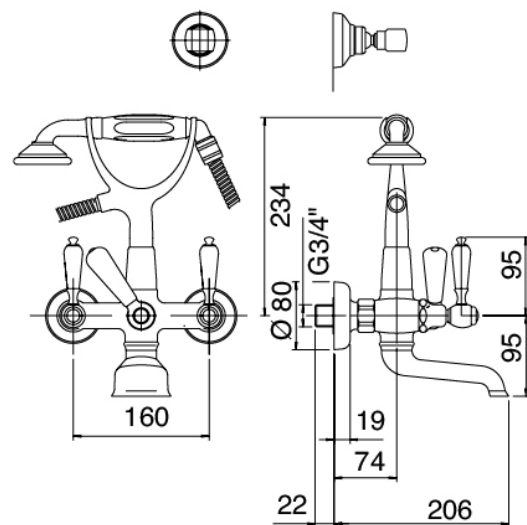

Classic - Gruppo vasca esterno

Codice kit: 2003 GVP-100

Gruppo vasca esterno tradizionale a parete – 2 uscite

Componenti

Gruppo rubinetti con getto erogatore

Cod: 2003M401A00

Gruppo vasca esterno "Victoria" 3/4" con attacco per doccia a parete