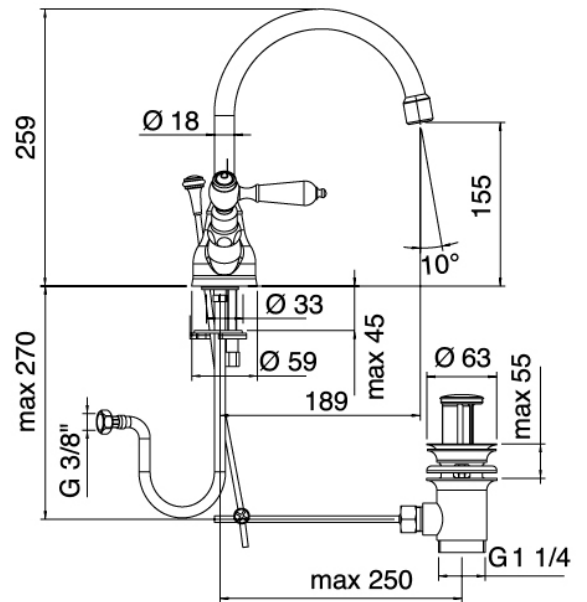

Classic - Rubinetteria lavabo tradizionale

Codice kit: 2003 RLX-040

Rubinetteria lavabo tradizionale monoforo collo girevole con scarico

Componenti

Rubinetto monoforo

Cod: 20033102A00

Monoforo lavabo collo girevole