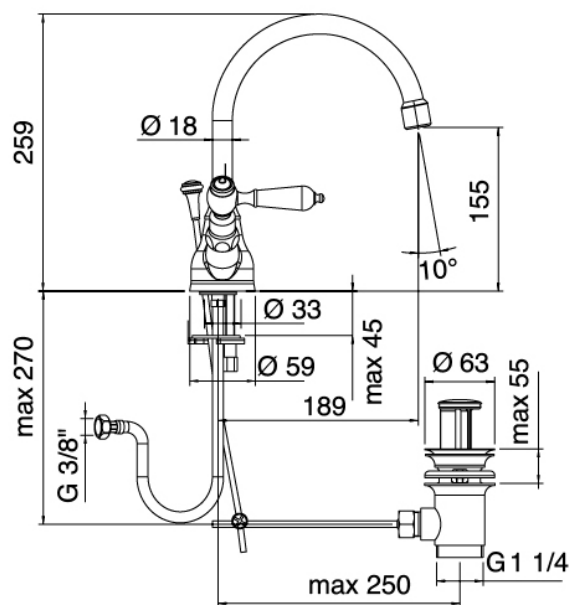

Classic - Rubinetteria lavabo tradizionale

Codice kit: 2003 RLX-040

Rubinetteria lavabo tradizionale monoforo collo girevole con scarico

Componenti

Rubinetto monoforo

Cod: 20033102A00

Monoforo lavabo collo girevole