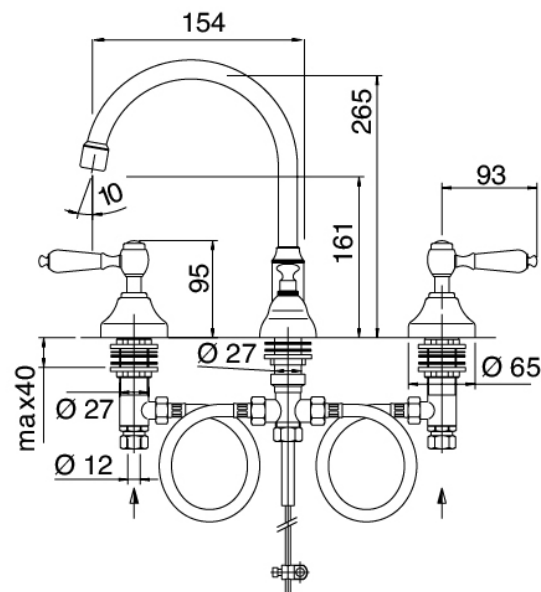

Classic - Rubinetteria lavabo tradizionale

Codice kit: 2003 BLX-020

Rubinetteria lavabo tradizionale 3 fori collo girevole con scarico

Componenti

Batteria di rubinetti

Cod: 20030102A00

Batteria lavabo collo girevole