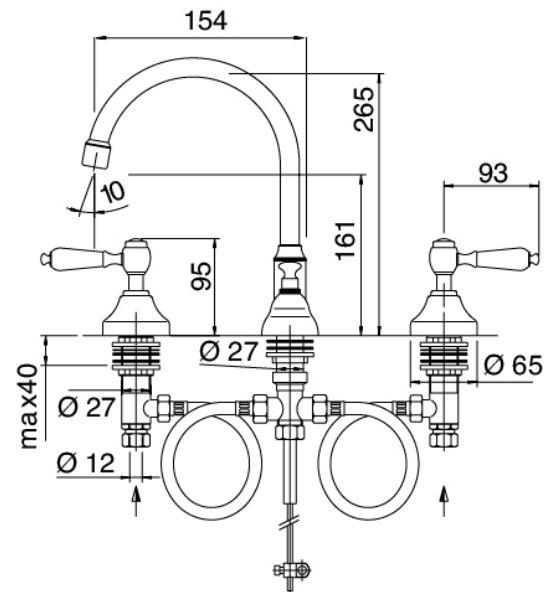

Classic - Rubinetteria lavabo tradizionale

Codice kit: 2003 BLX-020

Rubinetteria lavabo tradizionale 3 fori collo girevole con scarico

Componenti

Batteria di rubinetti

Cod: 20030102A00

Batteria lavabo collo girevole