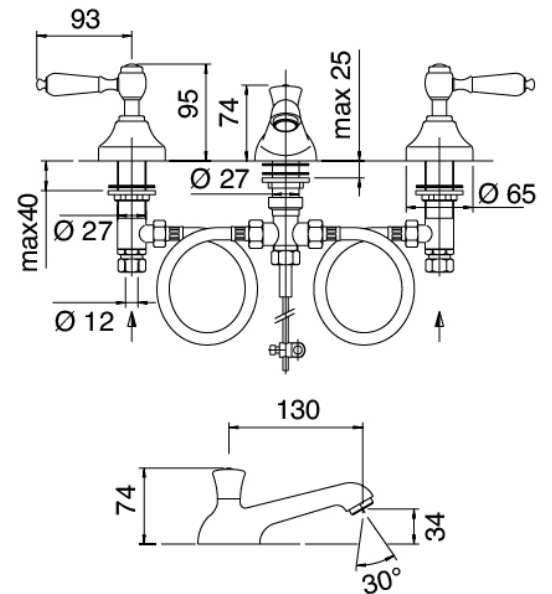

Finiture disponibili:

finiture speciali su richiesta salvo quantitativi minimi di ordine garantiti

cromo

CRCR

oro lucido

LULU