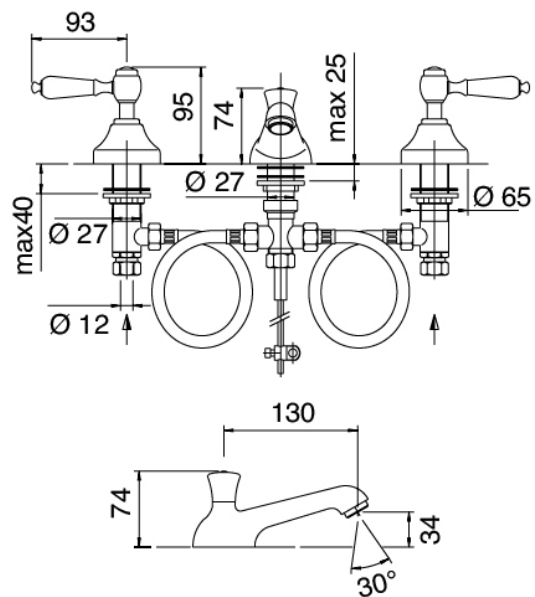

Classic - Rubinetteria lavabo tradizionale

Codice kit: 2003 BLX-010

Rubinetteria lavabo tradizionale 3 fori con scarico

Componenti

Batteria di rubinetti

Cod: 20030100A00

Batteria lavabo

Finiture disponibili: