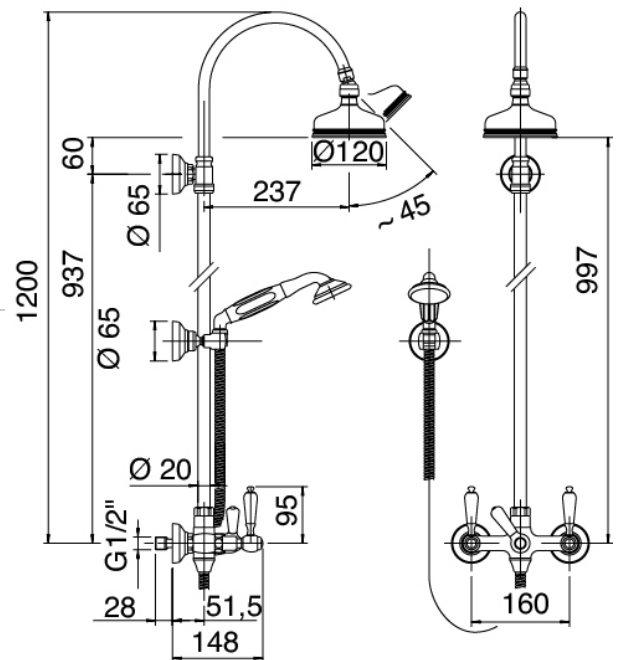

Classic - Gruppo doccia esterno

Codice kit: 2003 SDP-130

Gruppo doccia esterno tradizionale con palo – 2 uscite

Componenti

Gruppo rubinetti con getto erogatore

Cod: 2003N610A00

Gruppo doccia esterno con flessibile e doccetta

Soffione

Cod: 2900SO01A00

Soffione doccia

Finiture disponibili:

finiture speciali su richiesta salvo quantitativi minimi di ordine garantiti

cromo

CRCR

oro lucido