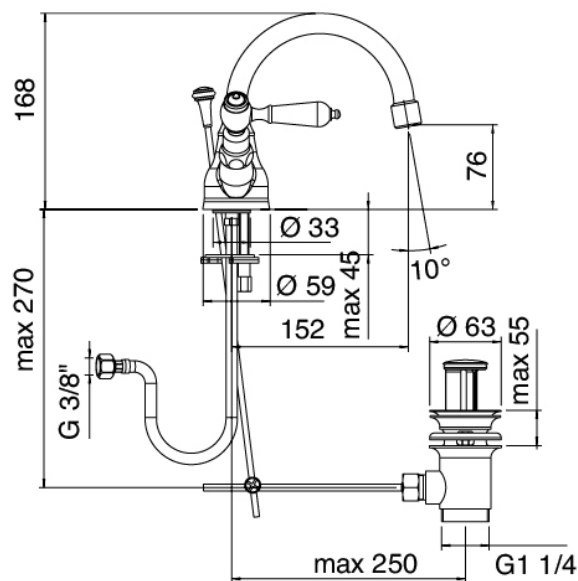

## Classic - Rubinetteria tradizionale bidet

Codice kit: 2003 RBX-080

Rubinetteria tradizionale bidet monoforo collo girevole con scarico

### Rubinetto monoforo

Cod: 20033201A00

Monoforo bidet collo girevole