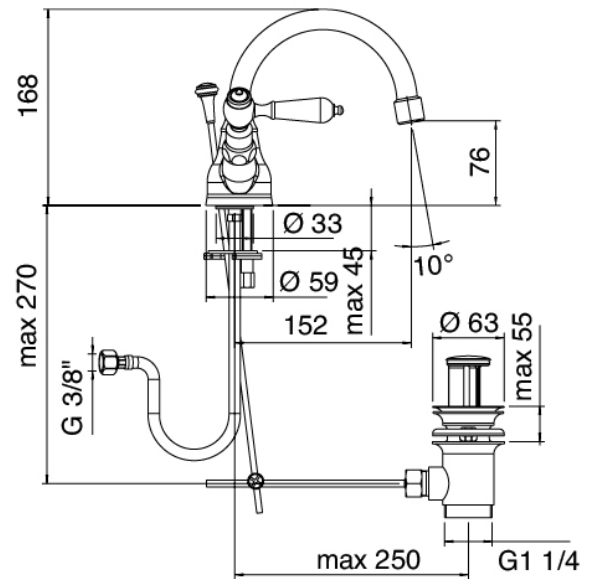

Classic - Rubinetteria tradizionale bidet

Codice kit: 2003 RBX-080

Rubinetteria tradizionale bidet monoforo collo girevole con scarico

Componenti

Rubinetto monoforo

Cod: 20033201A00

Monoforo bidet collo girevole