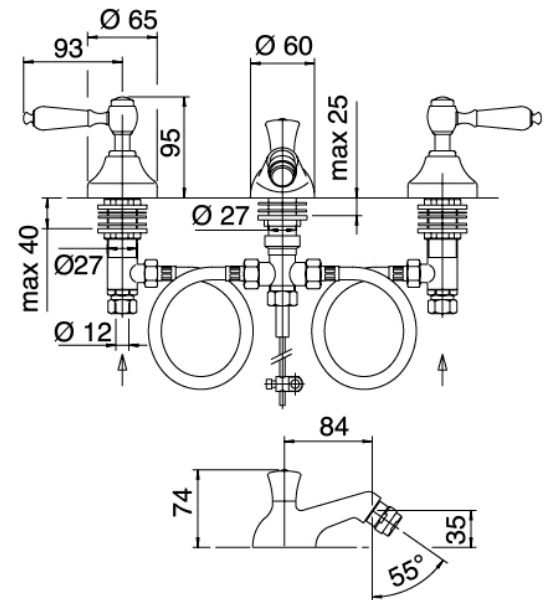

## Classic - Rubinetteria tradizionale bidet

Codice kit: 2003 BBX-060

Rubinetteria tradizionale bidet 3 fori con scarico

#### Batteria di rubinetti

Cod: 20030203A00

Batteria bidet a 3 fori