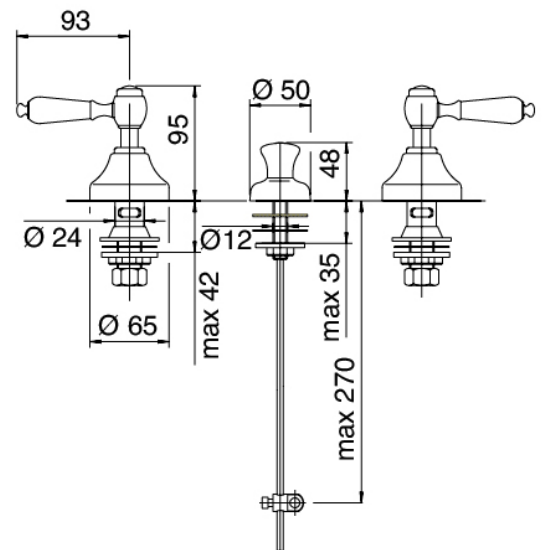

Classic - Rubinetteria tradizionale bidet

Codice kit: 2003 BBX-050

Rubinetteria tradizionale bidet getto da sanitario con scarico

Componenti

Batteria di rubinetti

Cod: 20030201A00

Batteria bidet

Finiture disponibili: