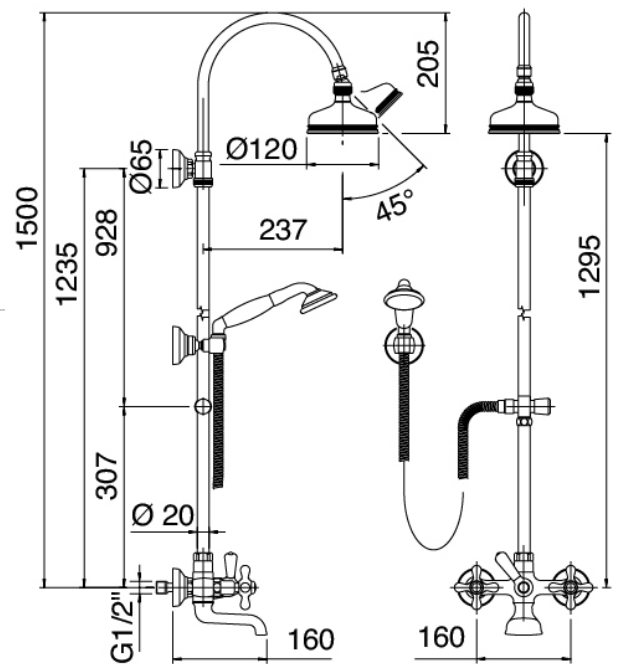

Classic - Gruppo doccia/vasca esterno

Codice kit: 2002 WDP-130

Gruppo doccia/vasca esterno tradizionale con palo – 3 uscite

Componenti

Gruppo rubinetti con getto erogatore

Cod: 20020619A00

Gruppo esterno vasca e doccia

Soffione

Cod: 2900SO01A00

Soffione doccia

Finiture disponibili:

finiture speciali su richiesta salvo quantitativi minimi di ordine garantiti

cromo

CRCR

brunito