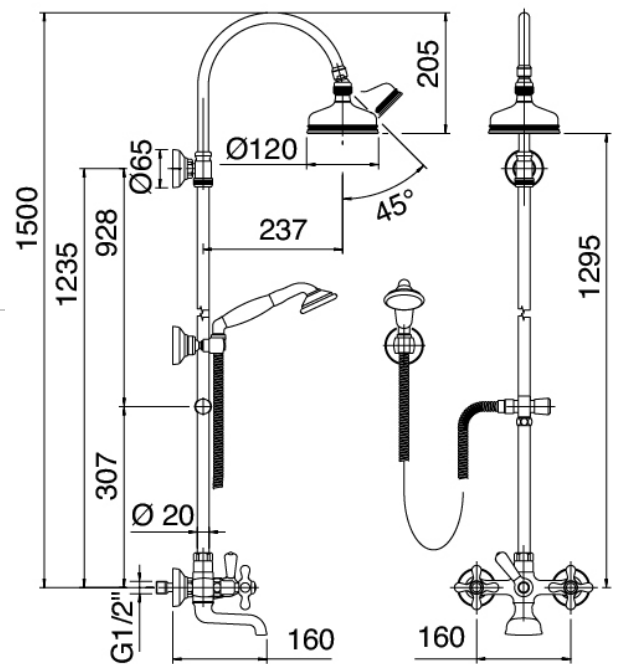

## Classic - Gruppo doccia/vasca esterno

Codice kit: 2002 WDP-130

Gruppo doccia/vasca esterno tradizionale con palo – 3 uscite

## Componenti

### Gruppo rubinetti con getto erogatore

Cod: 20020619A00

Gruppo esterno vasca e doccia

## Soffione

---

Cod: 2900SO01A00

Soffione doccia