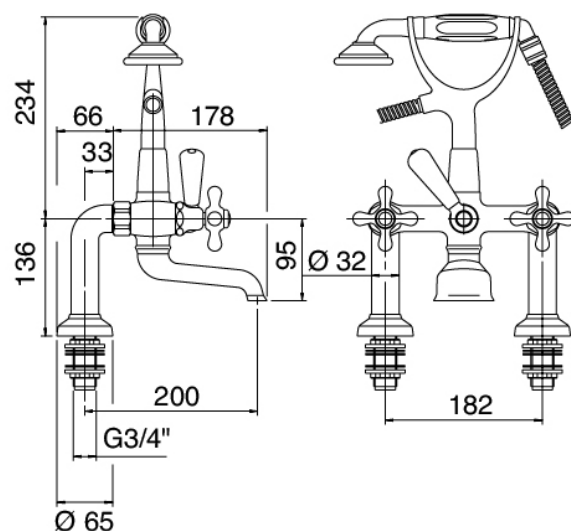

## Classic - Gruppo vasca esterno

Codice kit: 2002 GVX-120

Gruppo vasca esterno tradizionale su piano – 2 uscite

## Componenti

### Gruppo rubinetti con getto erogatore

Cod: 2002V401A00

Gruppo vasca esterno su piano "Victoria" 3/4" con attacco per doccia a parete