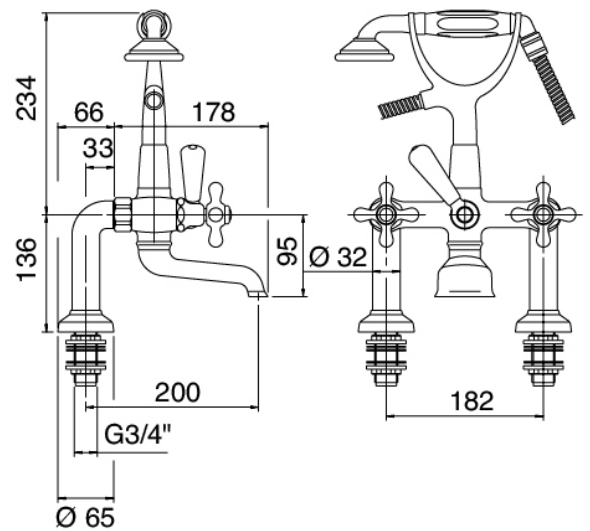

Classic - Gruppo vasca esterno

Codice kit: 2002 GVX-120

Gruppo vasca esterno tradizionale su piano – 2 uscite

Componenti

Gruppo rubinetti con getto erogatore

Cod: 2002V401A00

Gruppo vasca esterno su piano "Victoria" 3/4" con attacco per doccia a parete