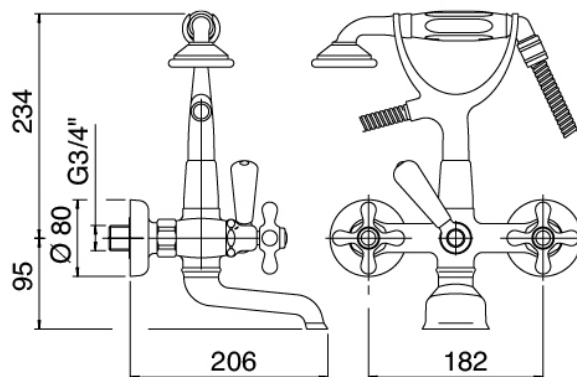

Classic - Gruppo vasca esterno

Codice kit: 2002 GVP-100

Gruppo vasca esterno tradizionale a parete – 2 uscite

Componenti

Gruppo rubinetti con getto erogatore

Cod: 2002M401A00

Gruppo vasca esterno "Victoria" 3/4" con attacco per doccia a parete